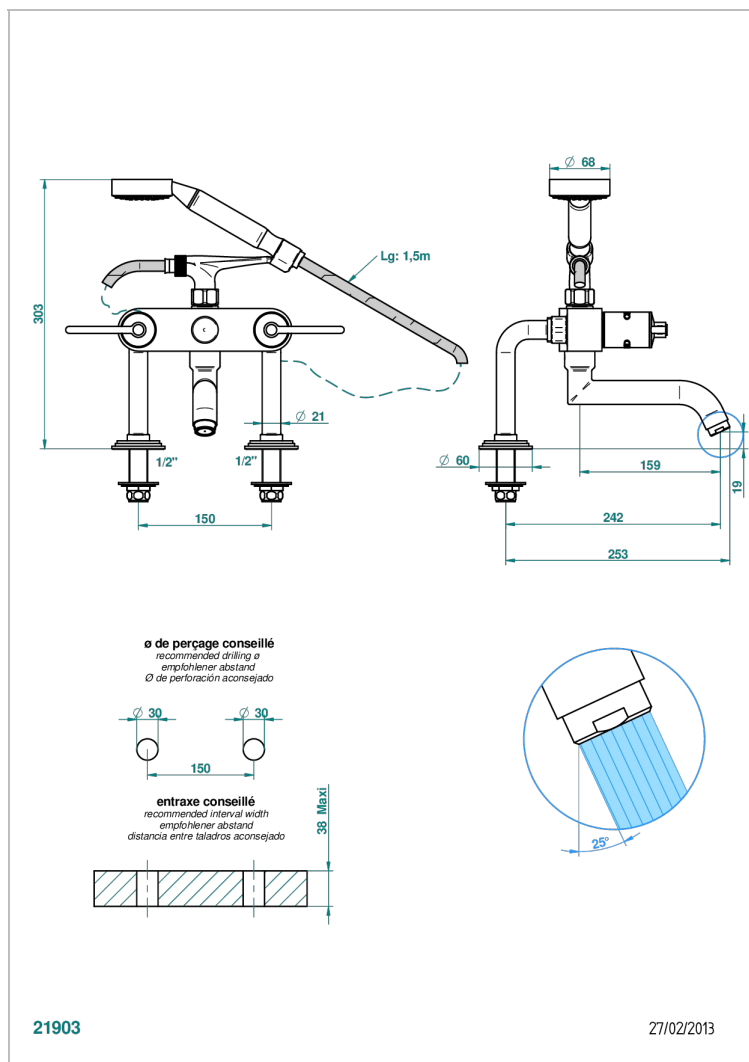

FAUBOURG - БЕЛЫЙ ФАРФОР - С РУКОЯТКАМИ

THG[®]
PARIS

G2J-13G

Смеситель для ванны/душа устанавливаемый на борту на два отверстия с душем и шлангом - 150 мм между центрами

ХАРАКТЕРИСТИКИ

- ACS : 21ACCLY034

СТАНДАРТЫ

Хром - A02
Хром/золото - G02

ТЕХНИЧЕСКИЕ ХАРАКТЕРИСТИКИ

- Recommandé : 3 bars (max. 5 bars) - Advised : 43,5 psi (max. 72 psi)
- Bec : 35 l/min à 3 bars - Douchette : 9,5 l/min à 3 bars
- Spout : 9.26 gpm at 43.5 psi - Handshower : 2.5 gpm at 43.5 psi