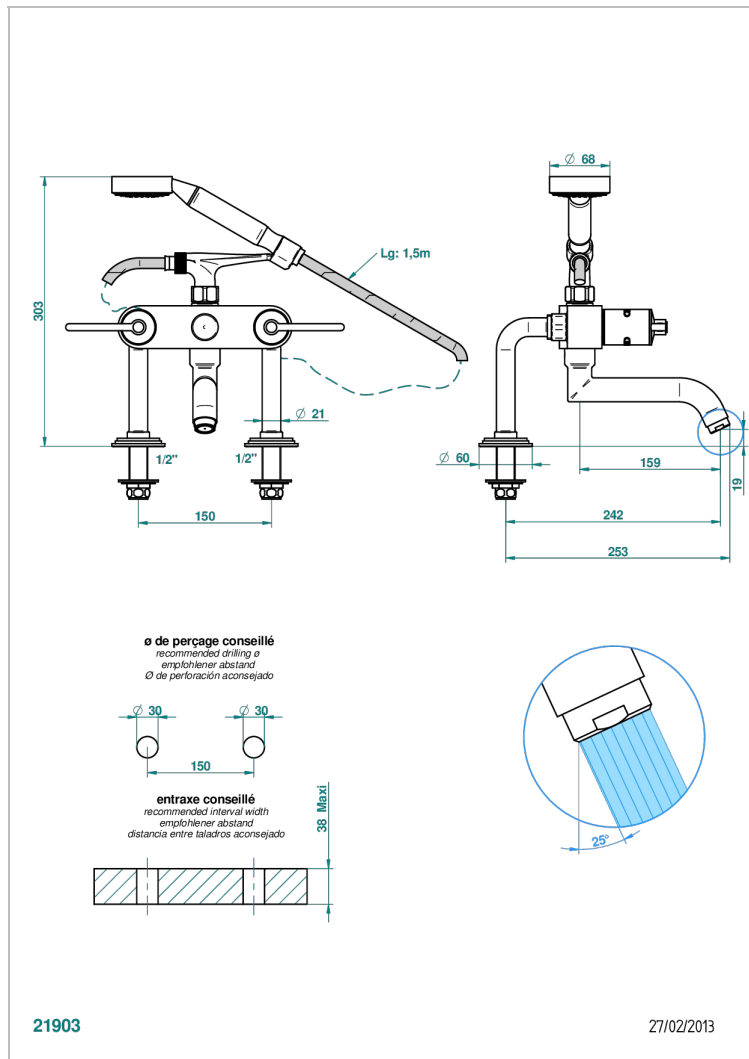

FAUBOURG PORCELAINE BLANCHE AMANETTES

THG[®]
PARIS

G2J-13G

Mélangeur bain douche sur gorge 1/2", avec flexible et douchette

CARACTÉRISTIQUES

- Pour montage bord de baignoire ou sur gorge
- Livré avec une paire de colonettes
- Têtes à disques céramique 1/2" 1/4 tour
- Aérateur-mousseur
- Entraxe 150 mm
- Inverseur automatique
- Flexible métallique 1,5 m double agrafage
- Douchette en laiton avec tapis Easyclean, réducteur de débit et clapet anti-retour
- ACS : 21ACCLY034

CERTIFICATIONS

SPÉCIFICATIONS TECHNIQUES

- Recommandé : 3 bars (max. 5 bars) - Advised : 43,5 psi (max. 72 psi)
- Bec : 35 l/min à 3 bars - Douchette : 9,5 l/min à 3 bars
- Spout : 9.26 gpm at 43.5 psi - Handshower : 2.5 gpm at 43.5 psi