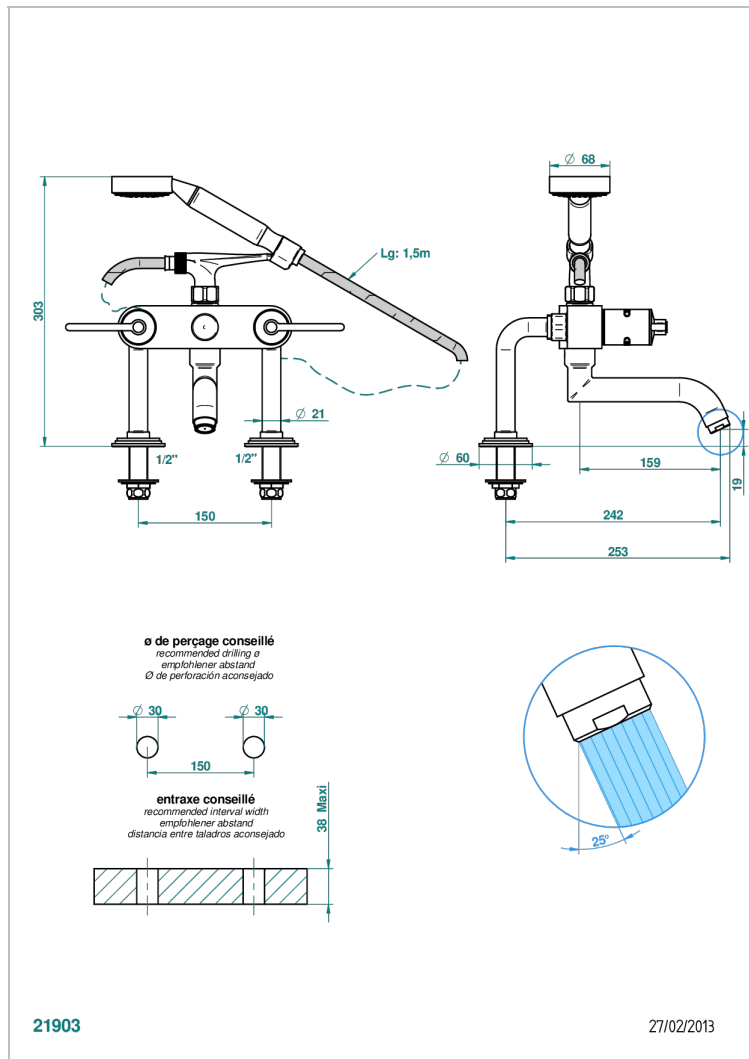

# FAUBOURG WHITE PORCELAIN WITH LEVER

G2J-13G

台式1/2"浴缸淋浴龙头，带软管和花洒

## 技术特征

- Recommandé : 3 bars (max. 5 bars) - Advised : 43,5 psi (max. 72 psi)
- Bec : 35 l/min à 3 bars - Douchette : 9,5 l/min à 3 bars
- Spout : 9.26 gpm at 43.5 psi - Handshower : 2.5 gpm at 43.5 psi