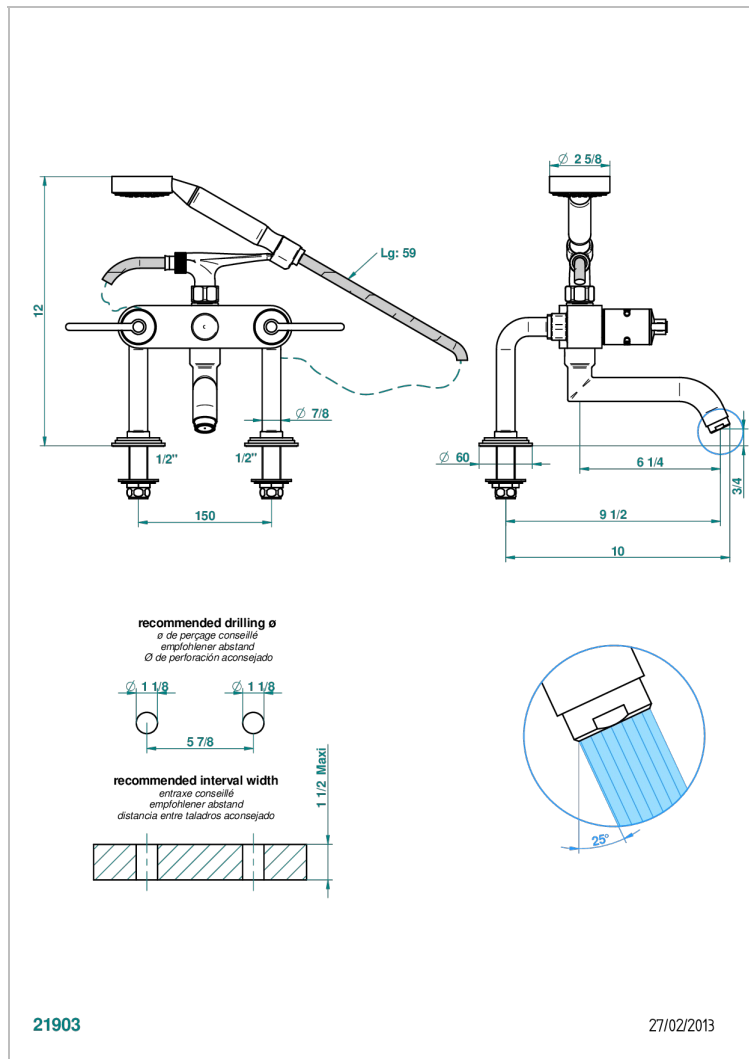

FAUBOURG - БЕЛЫЙ ФАРФОР - С РУКОЯТКАМИ

THG[®]
PARIS

G2J-13G

Смеситель для ванны/душа устанавливаемый на борту на два отверстия с душем и шлангом - 150 мм между центрами

ХАРАКТЕРИСТИКИ

- ACS : 21ACCLY034

СТАНДАРТЫ

ТЕХНИЧЕСКИЕ ХАРАКТЕРИСТИКИ

- Recommandé : 3 bars (max. 5 bars) - Advised : 43,5 psi (max. 72 psi)
- Bec : 35 l/min à 3 bars - Douchette : 9,5 l/min à 3 bars
- Spout : 9.26 gpm at 43.5 psi - Handshower : 2.5 gpm at 43.5 psi