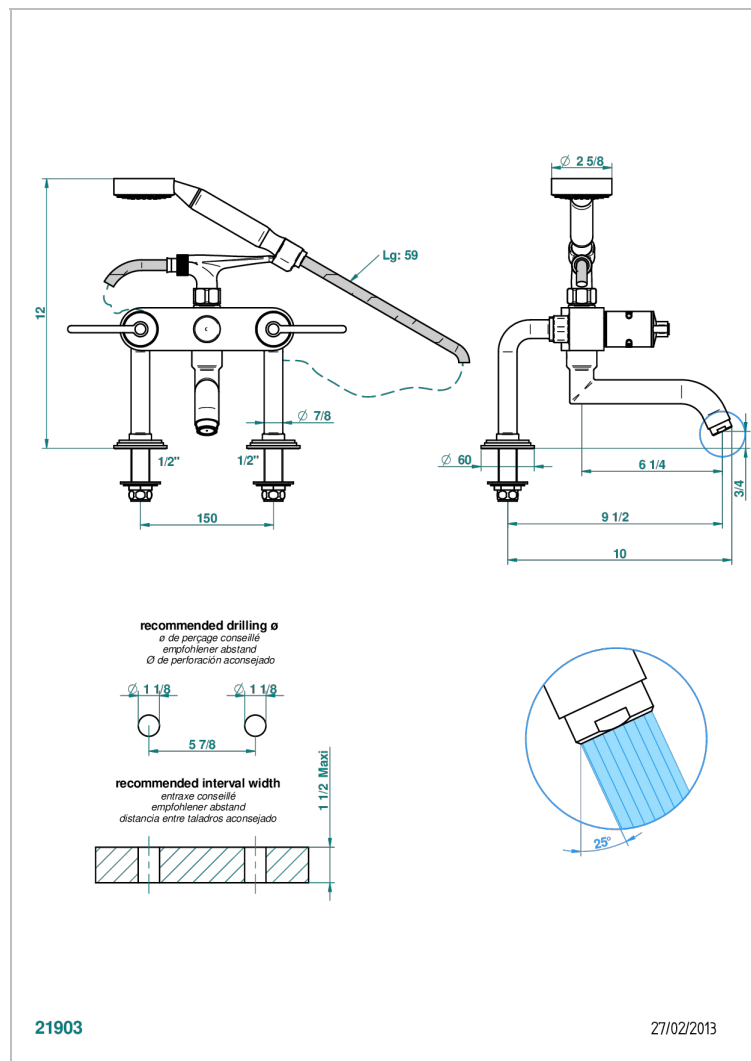

FAUBOURG PORCELAINE BLANCHE AMANETTES

G2J-13G

Mélangeur bain douche sur gorge 1/2", avec flexible et douchette

CARACTÉRISTIQUES

- Pour montage bord de baignoire ou sur gorge
- Livré avec une paire de colonettes
- Têtes à disques céramique 1/2" 1/4 tour
- Aérateur-mousseur
- Entraxe 150 mm
- Inverseur automatique
- Flexible métallique 1,5 m double agrafage
- Douchette en laiton avec tapis Easyclean, réducteur de débit et clapet anti-retour
- ACS : 21ACCLY034

CERTIFICATIONS

SPÉCIFICATIONS TECHNIQUES

- Recommandé : 3 bars (max. 5 bars) - Advised : 43,5 psi (max. 72 psi)
- Bec : 35 l/min à 3 bars - Douchette : 9,5 l/min à 3 bars
- Spout : 9.26 gpm at 43.5 psi - Handshower : 2.5 gpm at 43.5 psi