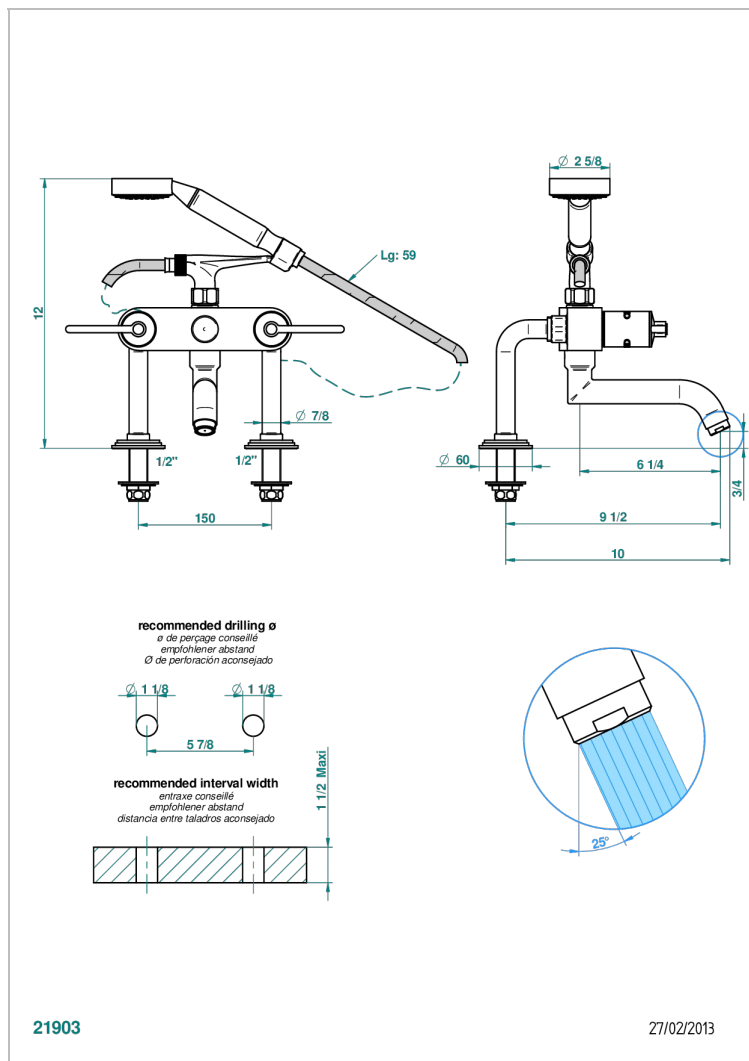

FAUBOURG PORCELANA BLANCA CON MANETAS

G2J-13G

Monobloc baÑo/ducha 1/2" con flexo, teleducha y columnas sobre encimera

CARACTERÍSTICAS

- ACS : 21ACCLY034

ESPECIFICACIONES TÉCNICAS

- Recommandé : 3 bars (max. 5 bars) - Advised : 43,5 psi (max. 72 psi)
- Bec : 35 l/min à 3 bars - Douchette : 9,5 l/min à 3 bars
- Spout : 9.26 gpm at 43.5 psi - Handshower : 2.5 gpm at 43.5 psi

Pvd umber - H66
Pvd umber mate - H67