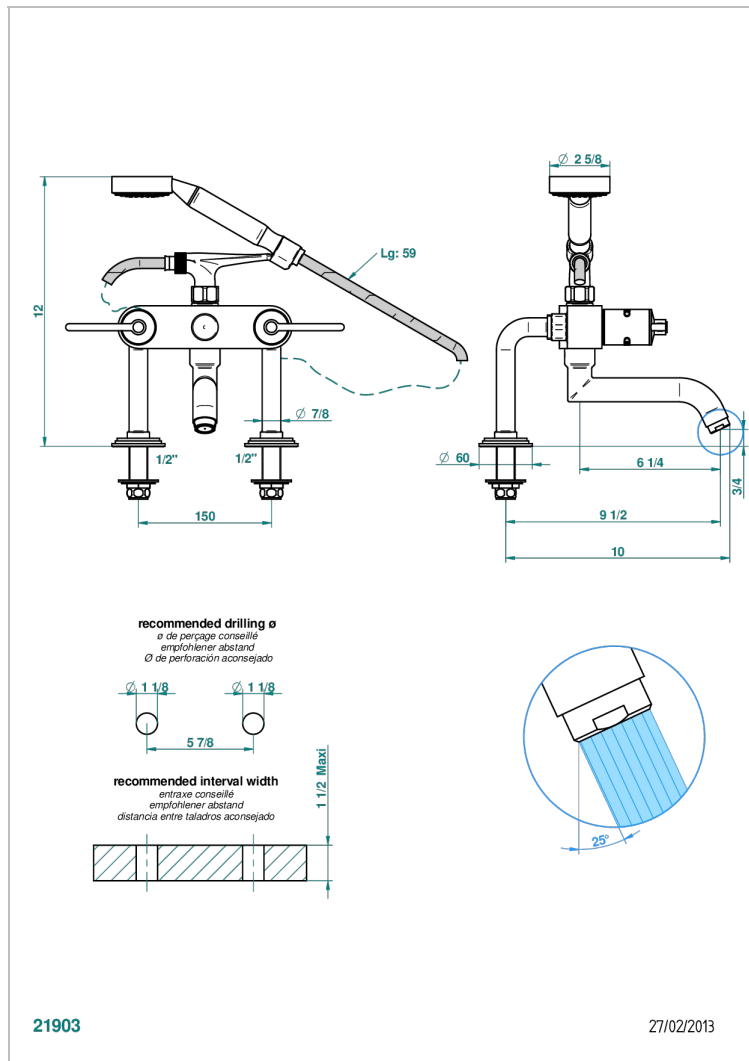

FAUBOURG WHITE PORCELAIN WITH LEVER

G2J-13G

台式1/2"浴缸淋浴龙头，带软管和花洒

特色

- ACS : 21ACCLY034

标准

技术特征

- Recommandé : 3 bars (max. 5 bars) - Advised : 43,5 psi (max. 72 psi)
- Bec : 35 l/min à 3 bars - Douchette : 9,5 l/min à 3 bars
- Spout : 9.26 gpm at 43.5 psi - Handshower : 2.5 gpm at 43.5 psi