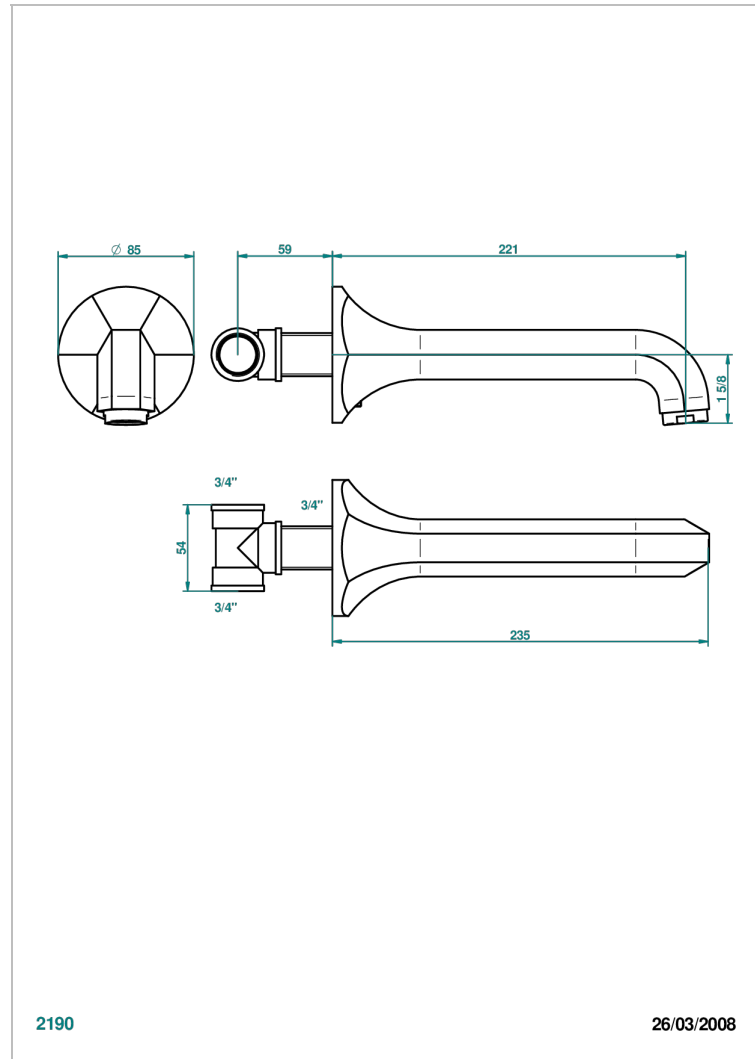

# CHARLESTON С РУКОЯТКАМИ

G75-22SG

Излив для ванны встраиваемый в стену - СУПЕР ГОЛИАФ

THG<sup>®</sup>  
PARIS

2190

26/03/2008

## ХАРАКТЕРИСТИКИ

- Charleston с рукоятками
- Излив для ванны встраиваемый в стену - СУПЕР ГОЛИАФ

## ТЕХНИЧЕСКИЕ ХАРАКТЕРИСТИКИ

- Recommandé : 3 bars (max. 5 bars) - Advised : 43,5 psi (max. 72 psi)
- Bec : 35 l/min à 3 bars
- Spout : 9.26 gpm at 43.5 psi