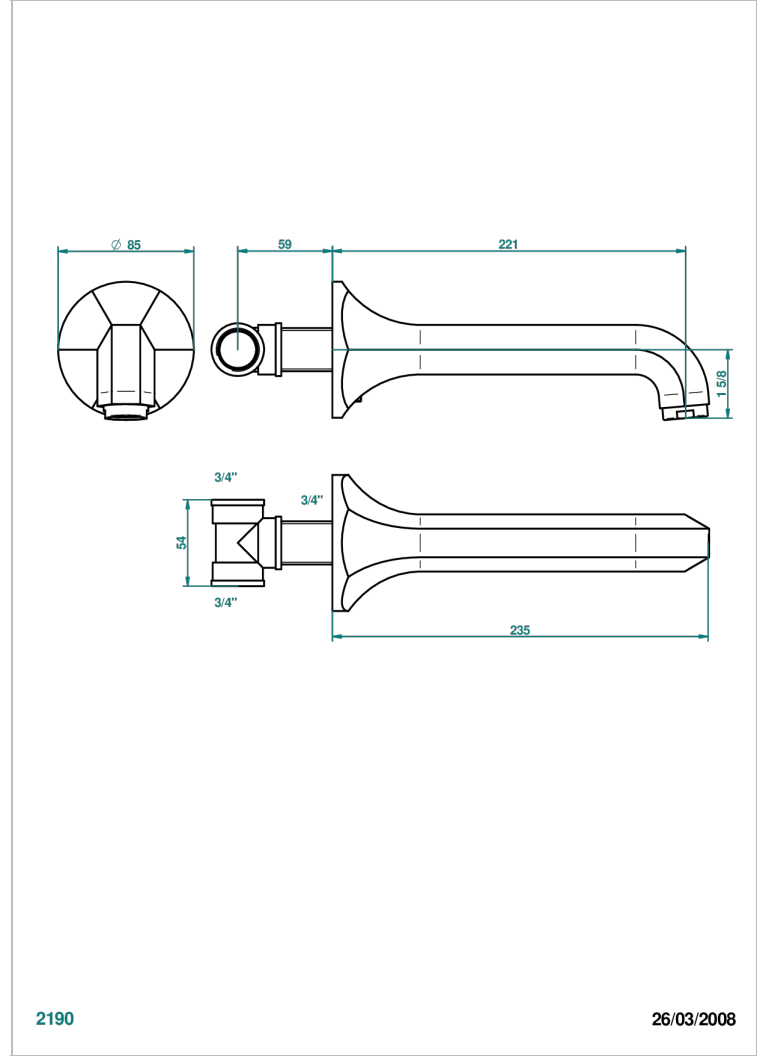

CHARLESTON A MANETTES

G75-22SG

Bec de bain mural super goliath 3/4"

THG[®]
PARIS

CARACTÉRISTIQUES

- Charleston à manettes
- Bec de bain mural super goliath 3/4"

SPÉCIFICATIONS TECHNIQUES

- Recommandé : 3 bars (max. 5 bars) - Advised : 43,5 psi (max. 72 psi)
- Bec : 35 l/min à 3 bars
- Spout : 9.26 gpm at 43.5 psi

FINITIONS DISPONIBLES

Bronze clair - D01
Chromé - A02
Chromé / doré - G02
Chromé mat - C02
Doré brillant - F01
Doré mat - F07

Laiton fumé naturel - A13
Nickel brillant - B01
Nickel mat - C01
Noir mat céramique - D30
Or pâle - F30
Or pâle mat - F31