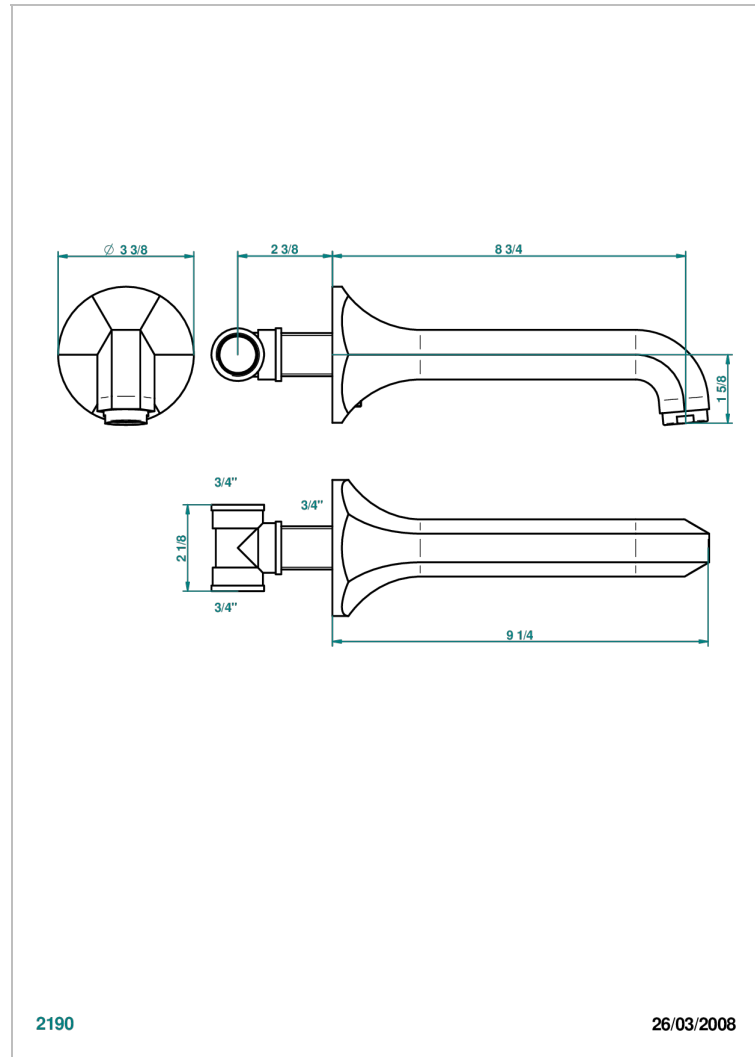

CHARLESTON С РУКОЯТКАМИ

G75-22SG

Излив для ванны встраиваемый в стену - СУПЕР ГОЛИАФ

THG[®]
PARIS

2190

26/03/2008

ХАРАКТЕРИСТИКИ

- Charleston с рукоятками
- Излив для ванны встраиваемый в стену - СУПЕР ГОЛИАФ

ТЕХНИЧЕСКИЕ ХАРАКТЕРИСТИКИ

- Recommandé : 3 bars (max. 5 bars) - Advised : 43,5 psi (max. 72 psi)
- Bec : 35 l/min à 3 bars
- Spout : 9.26 gpm at 43.5 psi

ДОСТУПНЫЕ ВАРИАНТЫ ПОКРЫТИЙ

Black ceram - D30
Blush PVD - H62
Graphite PVD - H64
Matt Umber PVD - H67
Matt blush PVD - H60
Matt graphite PVD - H65