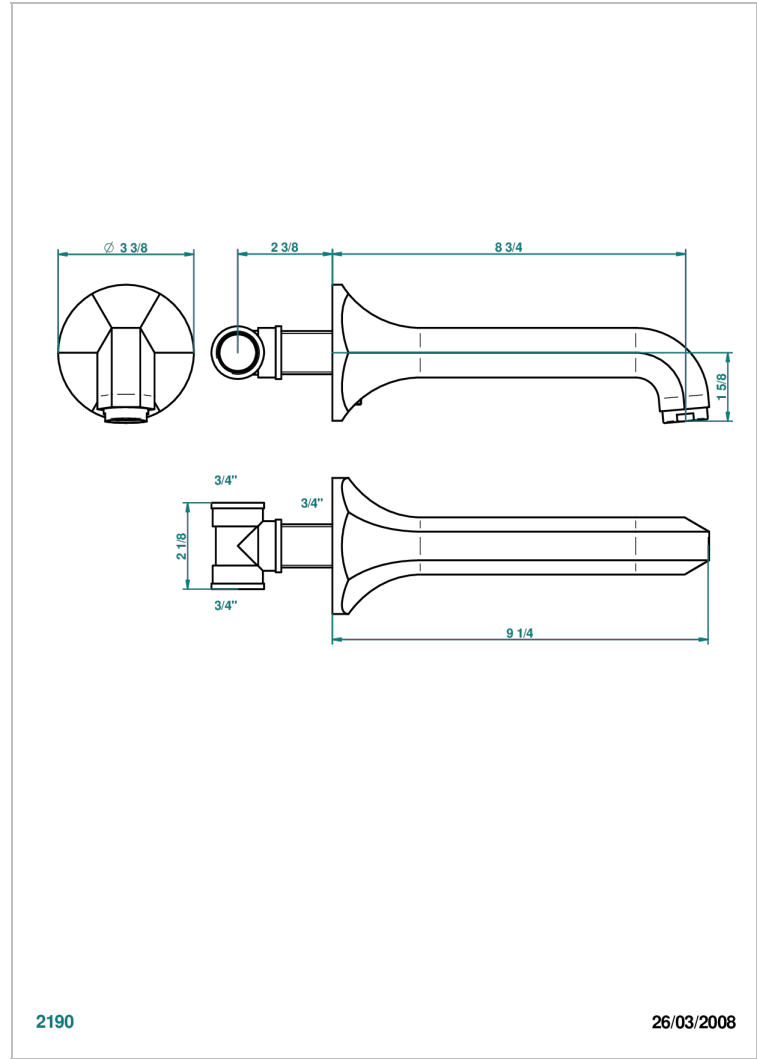

# CHARLESTON A MANETTES

G75-22SG

Bec de bain mural super goliath 3/4"

THG<sup>®</sup>  
PARIS

2190

26/03/2008

## CARACTÉRISTIQUES

- Charleston à manettes
- Bec de bain mural super goliath 3/4"

## SPÉCIFICATIONS TECHNIQUES

- Recommandé : 3 bars (max. 5 bars) - Advised : 43,5 psi (max. 72 psi)
- Bec : 35 l/min à 3 bars
- Spout : 9.26 gpm at 43.5 psi