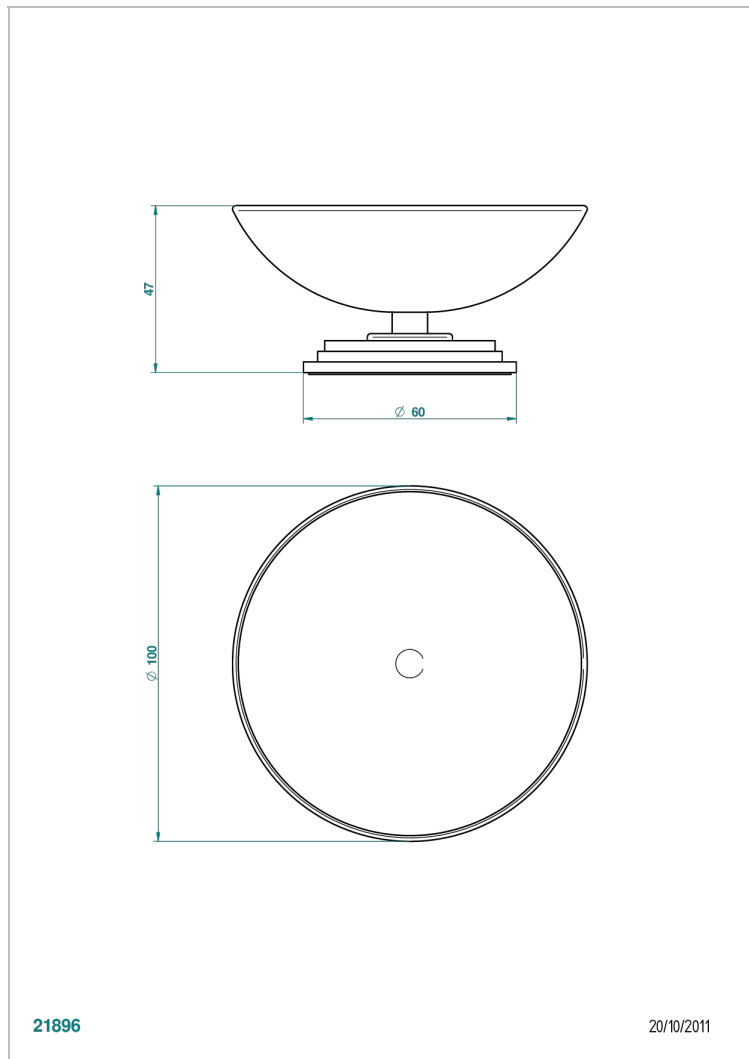

FAUBOURG METAL CON MANETAS

G2U-544

Copa de laton con pie, con rosetón Ø 100 mm

THG[®]
PARIS

CARACTERÍSTICAS

- Faubourg metal con manetas
- Copa de laton con pie, con rosetón Ø 100 mm

ACABADOS DISPONIBLES

Cerámica negra mate - D30
Cromo - A02
Cromo / dorado - G02
Cromo mate - C02
Dorado - F01
Dorado mate - F07