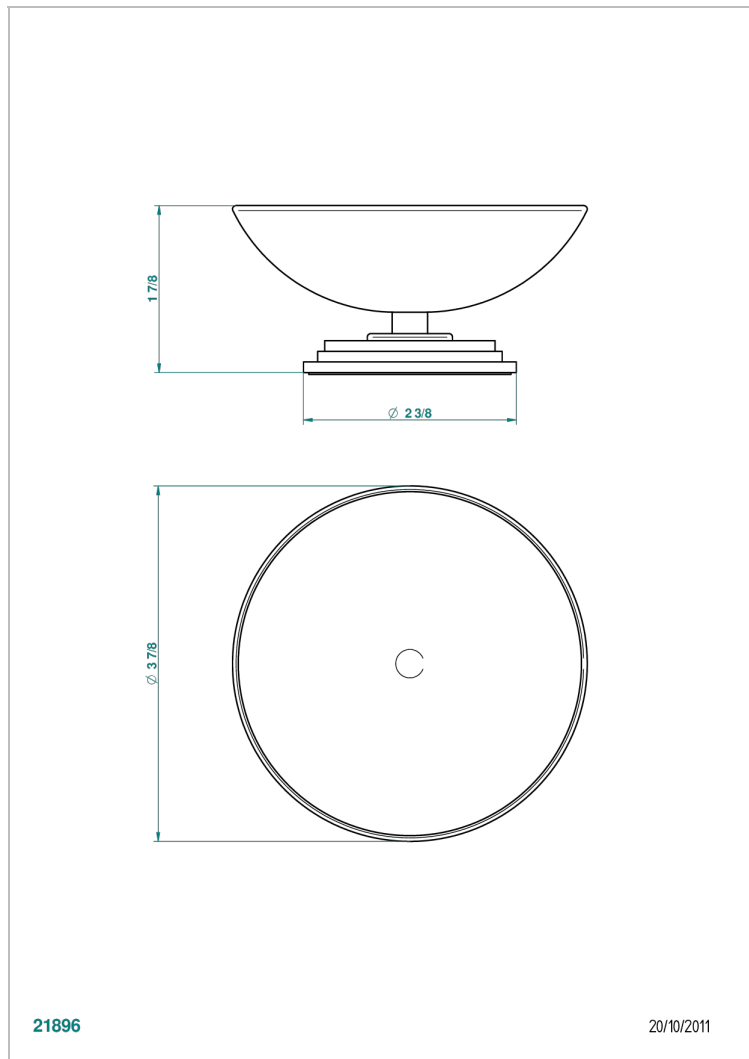

FAUBOURG METAL CON MANETAS

G2U-544

Copa de laton con pie, con rosetón Ø 100 mm

THG[®]
PARIS

21896

20/10/2011

CARACTERÍSTICAS

- Faubourg metal con manetas
- Copa de laton con pie, con rosetón Ø 100 mm

Pvd umber - H66
Pvd umber mate - H67