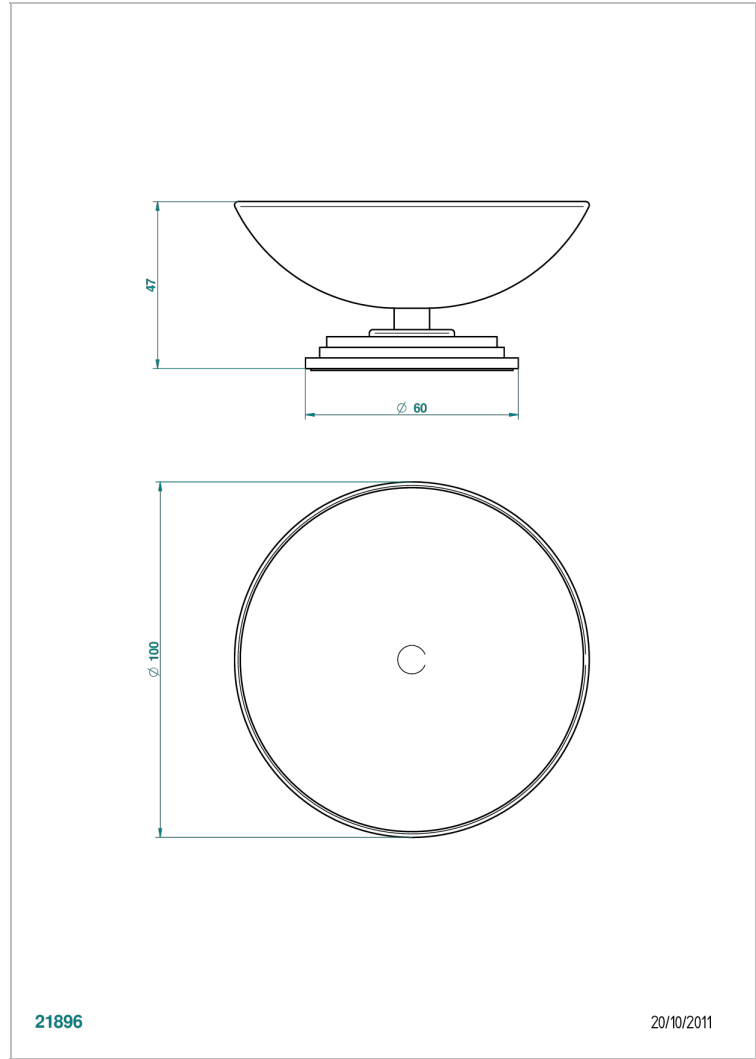

FRIVOLE CON MANETAS

G2S-544

Copa de laton con pie, con rosetón Ø 100 mm

THG[®]
PARIS

21896

20/10/2011

CARACTERÍSTICAS

- Frivole con manetas
- Copa de laton con pie, con rosetón Ø 100 mm