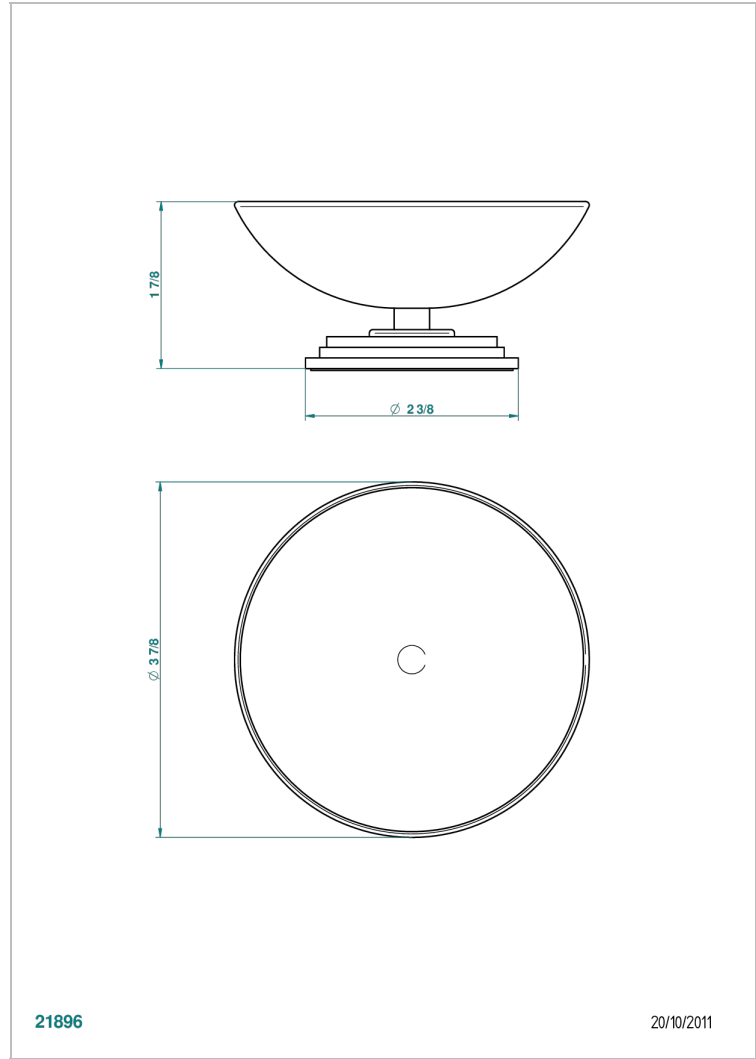

FRIVOLE CON MANETAS

G2S-544

Copa de laton con pie, con rosetón Ø 100 mm

THG[®]
PARIS

21896

20/10/2011

CARACTERÍSTICAS

- Frivole con manetas
- Copa de laton con pie, con rosetón Ø 100 mm