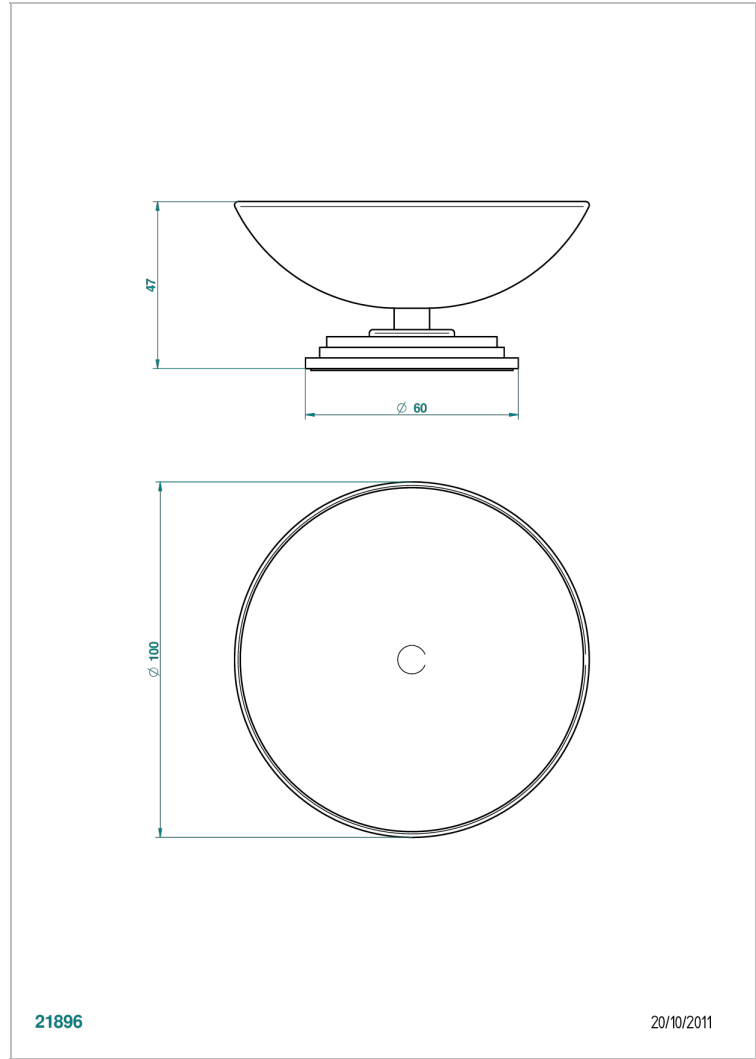

FROUFROU CON MANETAS

G2P-544

Copa de laton con pie, con rosetón Ø 100 mm

THG[®]
PARIS

21896

20/10/2011

CARACTERÍSTICAS

- Froufrou con manetas
- Copa de laton con pie, con rosetón Ø 100 mm