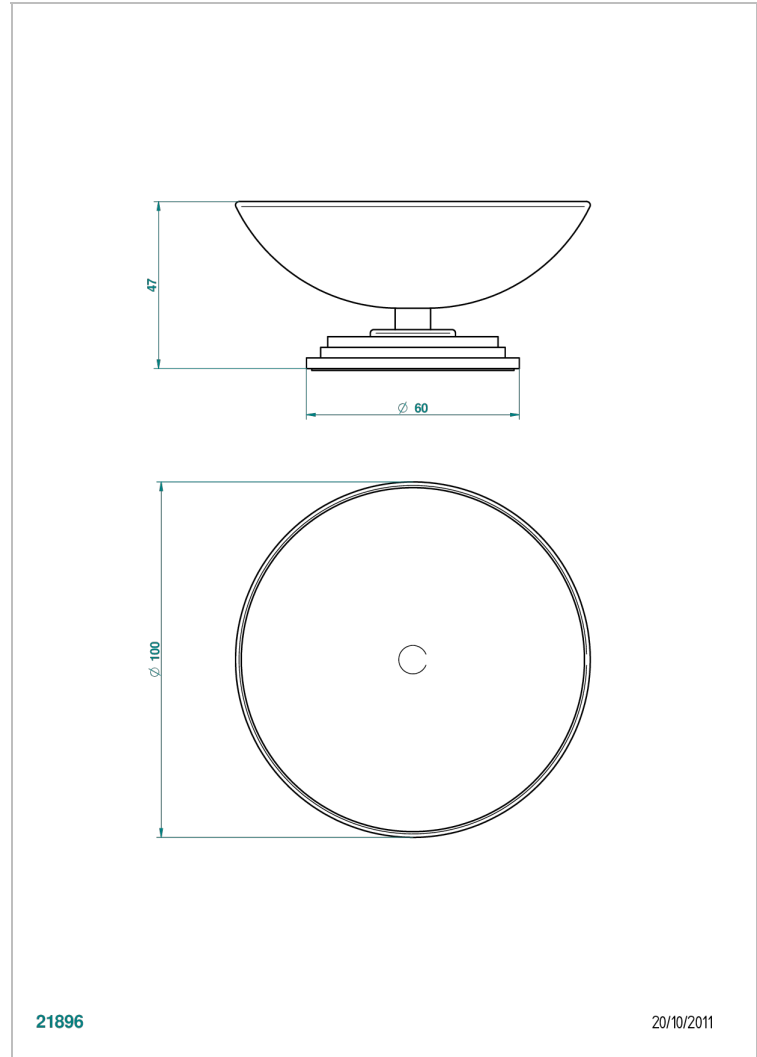

FROUFROU A MANETTES

G2P-544

Coupe porte-savon Ø100 mm sur pied

THG[®]
PARIS

21896

20/10/2011

CARACTÉRISTIQUES

- Accessoire en laiton

Vieux nickel - H28