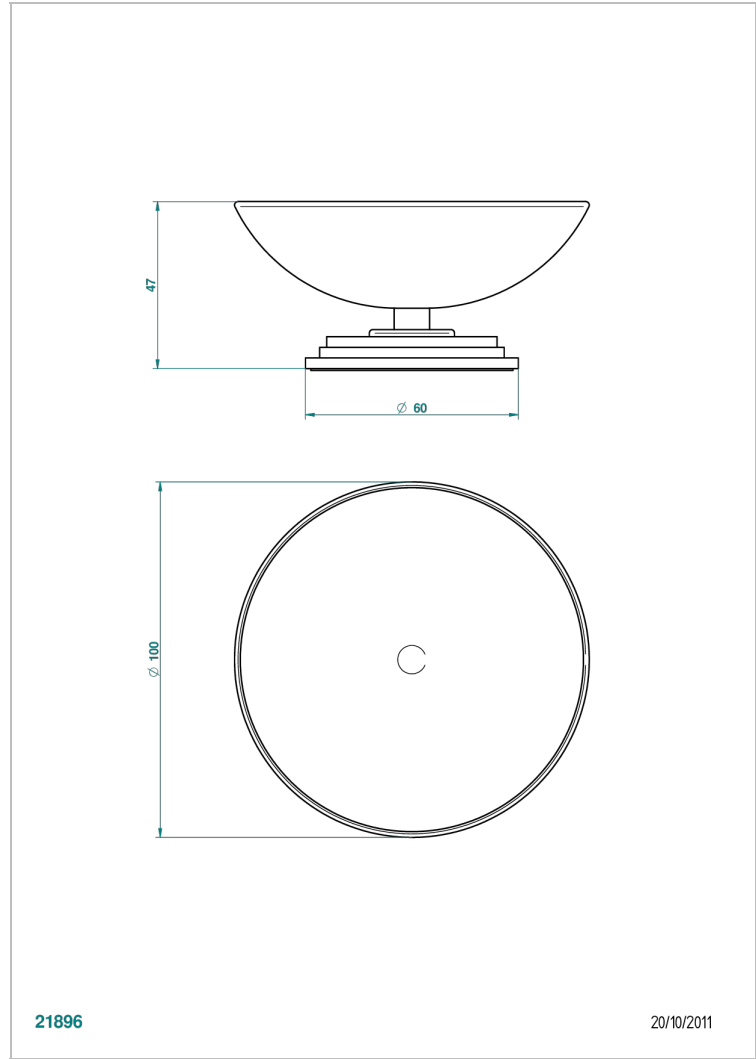

# FROUFROU CON MANETAS

G2P-544

Copa de laton con pie, con rosetón Ø 100 mm

THG<sup>®</sup>  
PARIS

21896

20/10/2011

## CARACTERÍSTICAS

- Froufrou con manetas
- Copa de laton con pie, con rosetón Ø 100 mm