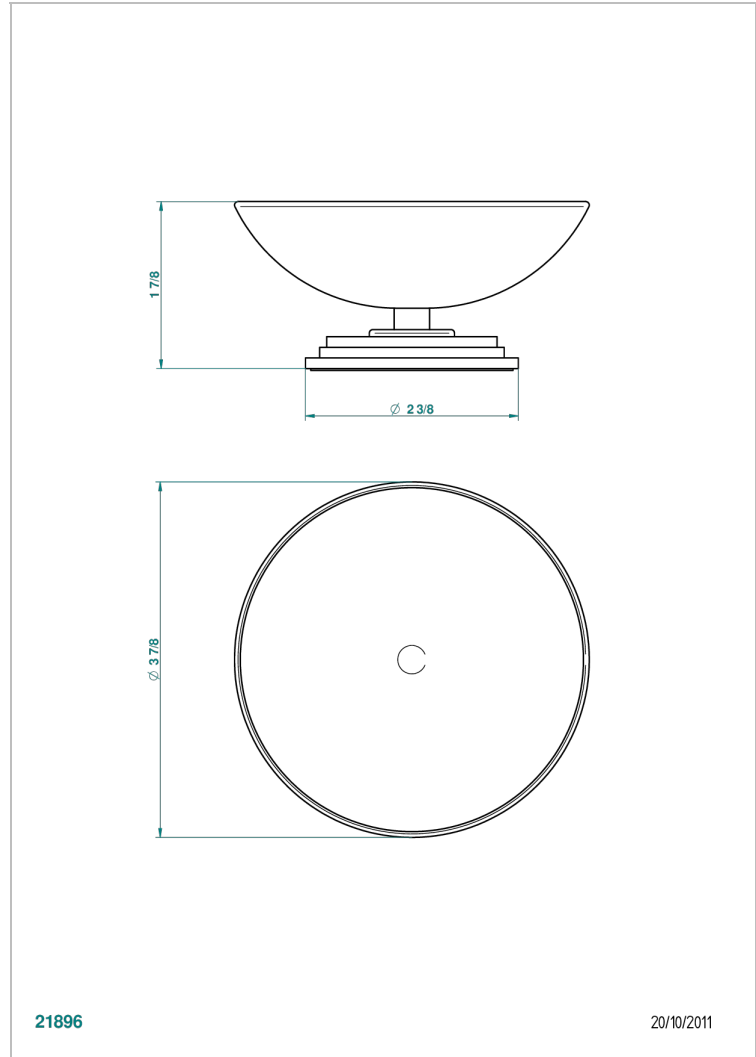

FROUFROU A MANETTES

G2P-544

Coupe porte-savon Ø100 mm sur pied

THG[®]
PARIS

21896

20/10/2011

CARACTÉRISTIQUES

- Accessoire en laiton

Vieux nickel - H28