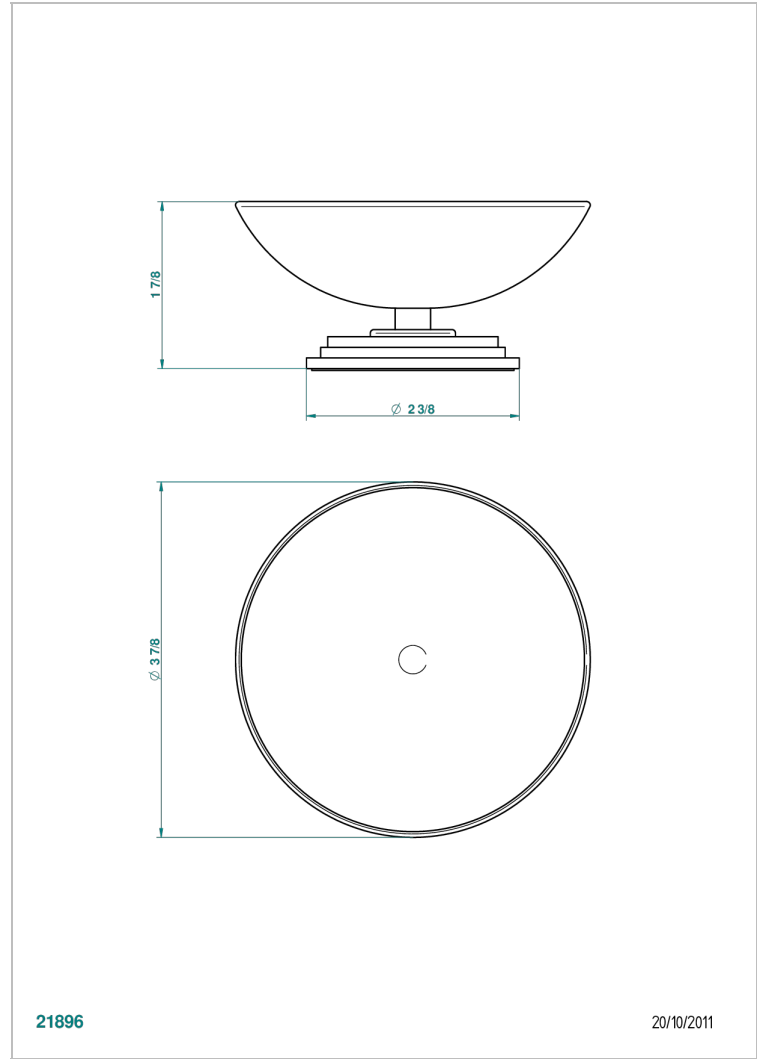

FROUFROU CON MANETAS

G2P-544

Copa de laton con pie, con rosetón Ø 100 mm

THG[®]
PARIS

21896

20/10/2011

CARACTERÍSTICAS

- Froufrou con manetas
- Copa de laton con pie, con rosetón Ø 100 mm