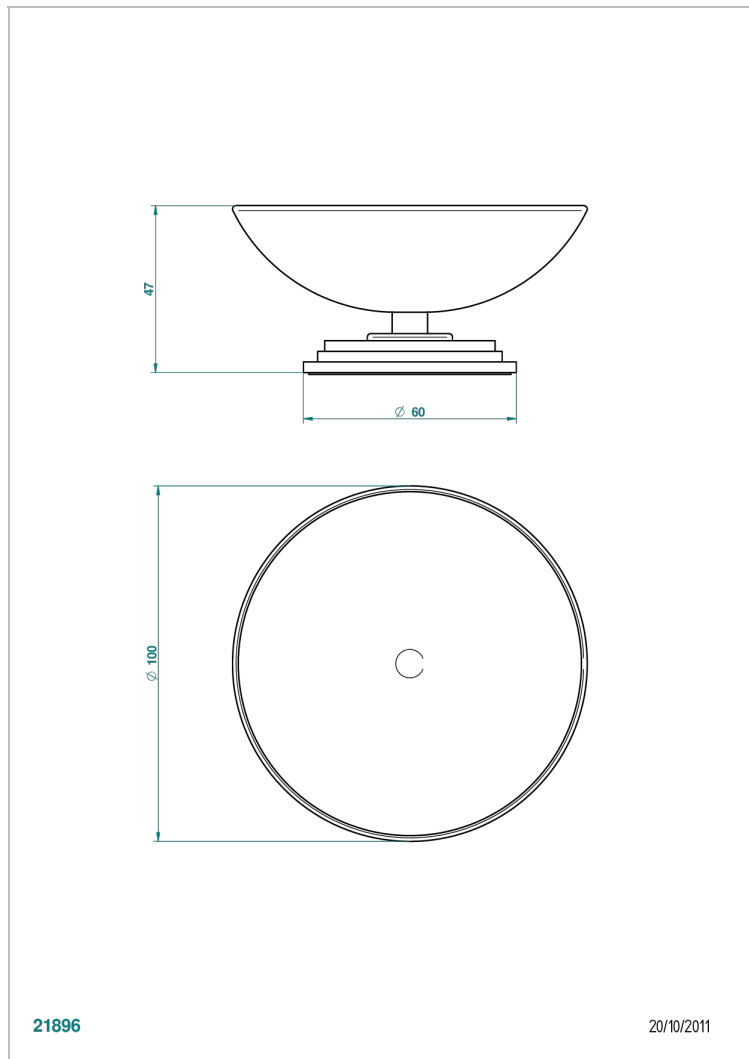

FAUBOURG PORCELANA NEGRA CON MANETAS

G2M-544

Copa de laton con pie, con rosetón Ø 100 mm

21896

20/10/2011

CARACTERÍSTICAS

- Faubourg porcelana negra con manetas
- Copa de laton con pie, con rosetón Ø 100 mm