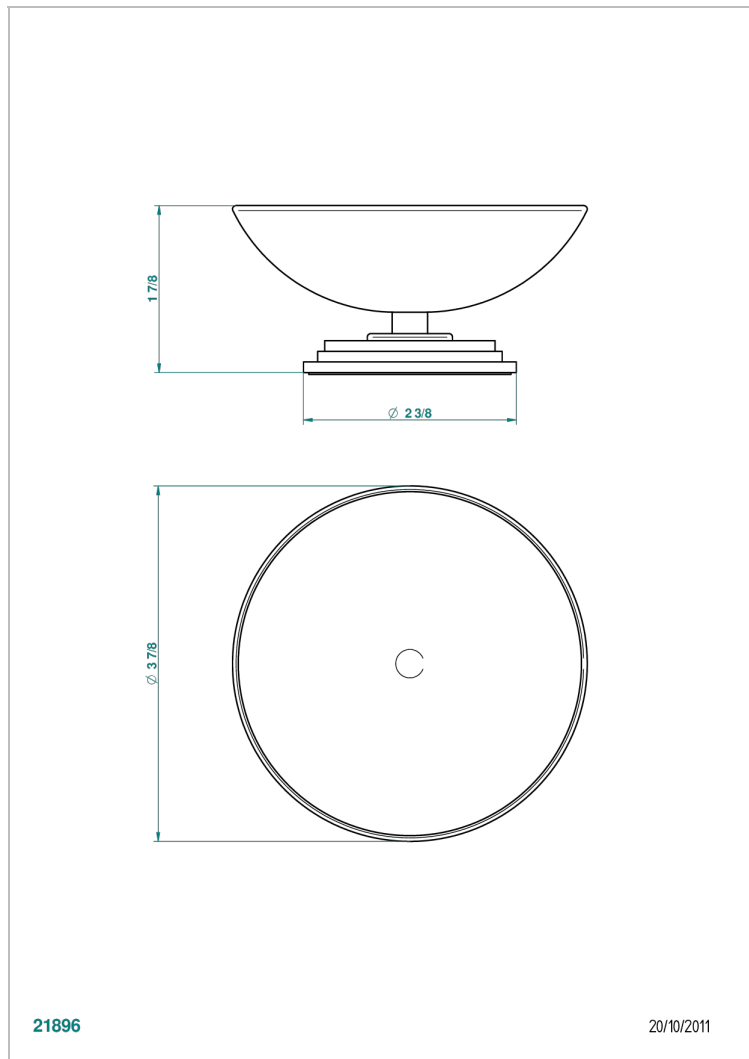

FAUBOURG PORCELANA NEGRA CON MANETAS

G2M-544

Copa de laton con pie, con rosetón Ø 100 mm

21896

20/10/2011

CARACTERÍSTICAS

- Faubourg porcelana negra con manetas
- Copa de laton con pie, con rosetón Ø 100 mm

Pvd umber - H66
Pvd umber mate - H67