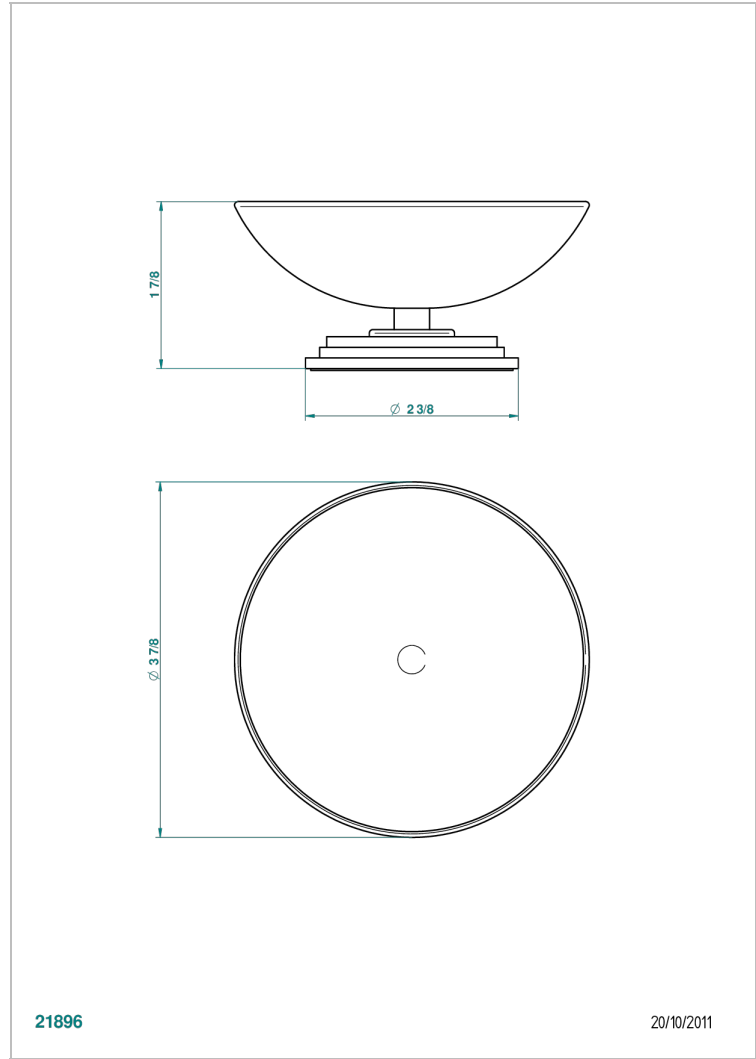

FAUBOURG PORCELANA NEGRA

G2L-544

Copa de laton con pie, con rosetón Ø 100 mm

THG[®]
PARIS

21896

20/10/2011

CARACTERÍSTICAS

- Faubourg porcelana negra
- Copa de laton con pie, con rosetón Ø 100 mm