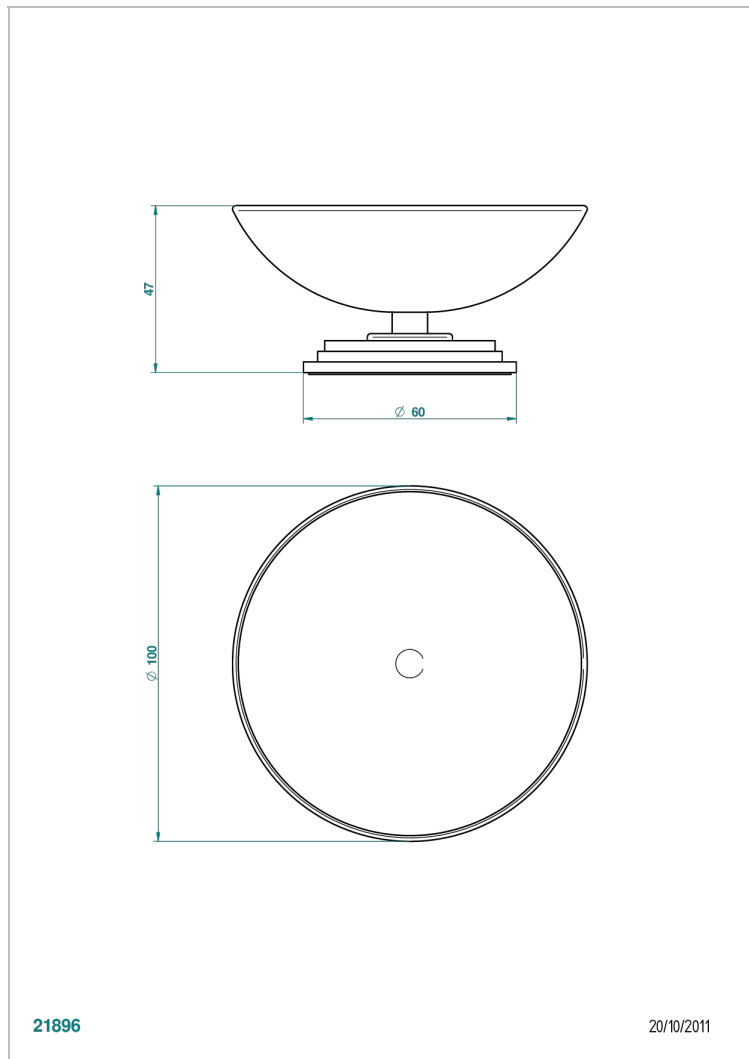

FAUBOURG PORCELANA NEGRA

G2L-544

Copa de laton con pie, con rosetón Ø 100 mm

THG[®]
PARIS

21896

20/10/2011

CARACTERÍSTICAS

- Faubourg porcelana negra
- Copa de laton con pie, con rosetón Ø 100 mm