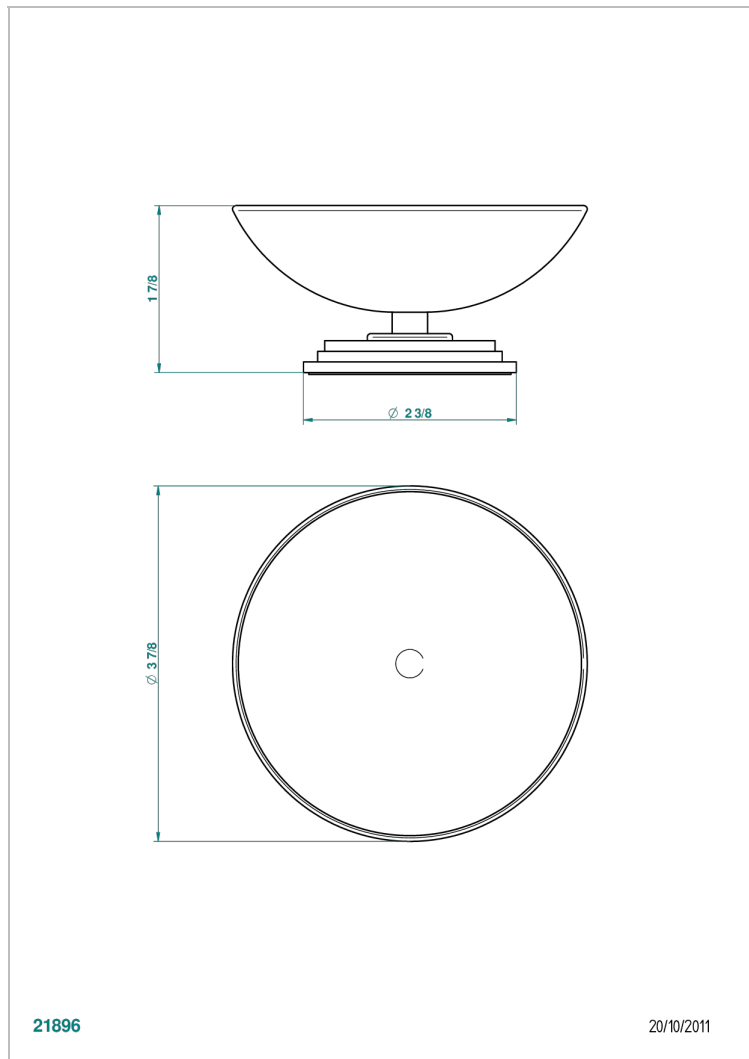

FAUBOURG PORCELANA NEGRA

G2L-544

Copa de laton con pie, con rosetón Ø 100 mm

THG[®]
PARIS

21896

20/10/2011

CARACTERÍSTICAS

- Faubourg porcelana negra
- Copa de laton con pie, con rosetón Ø 100 mm

Pvd umber - H66
Pvd umber mate - H67