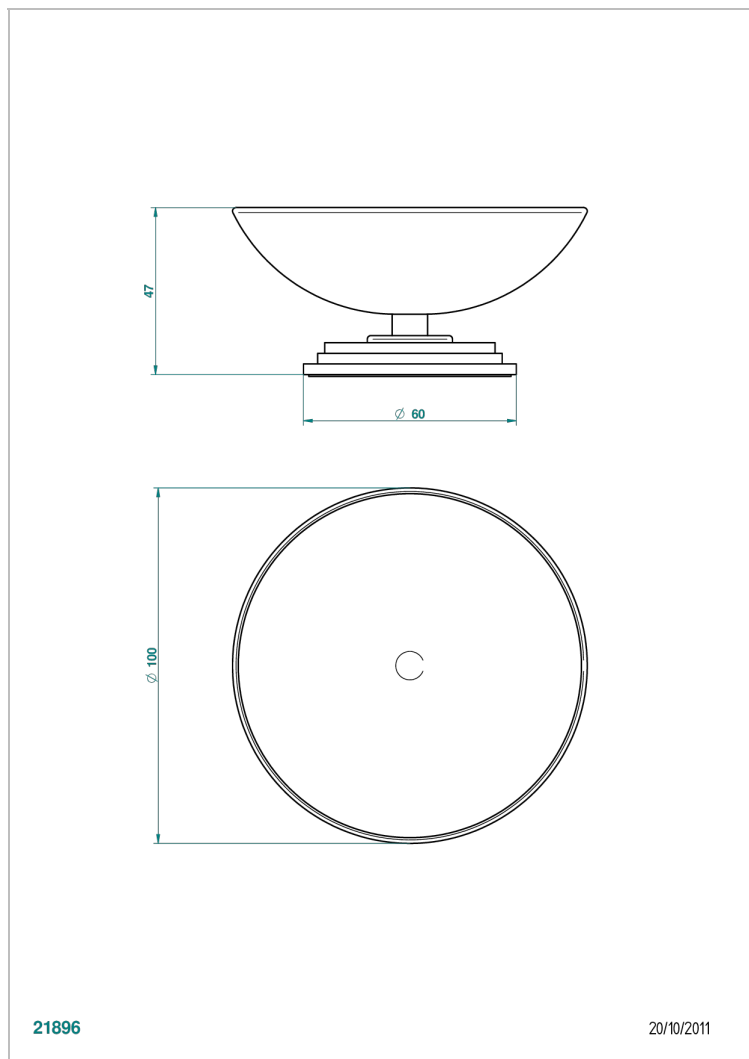

# FAUBOURG PORCELANA BLANCA CON MANETAS

G2J-544

Copa de laton con pie, con rosetón Ø 100 mm

## CARACTERÍSTICAS

- Faubourg porcelana blanca con manetas
- Copa de laton con pie, con rosetón Ø 100 mm