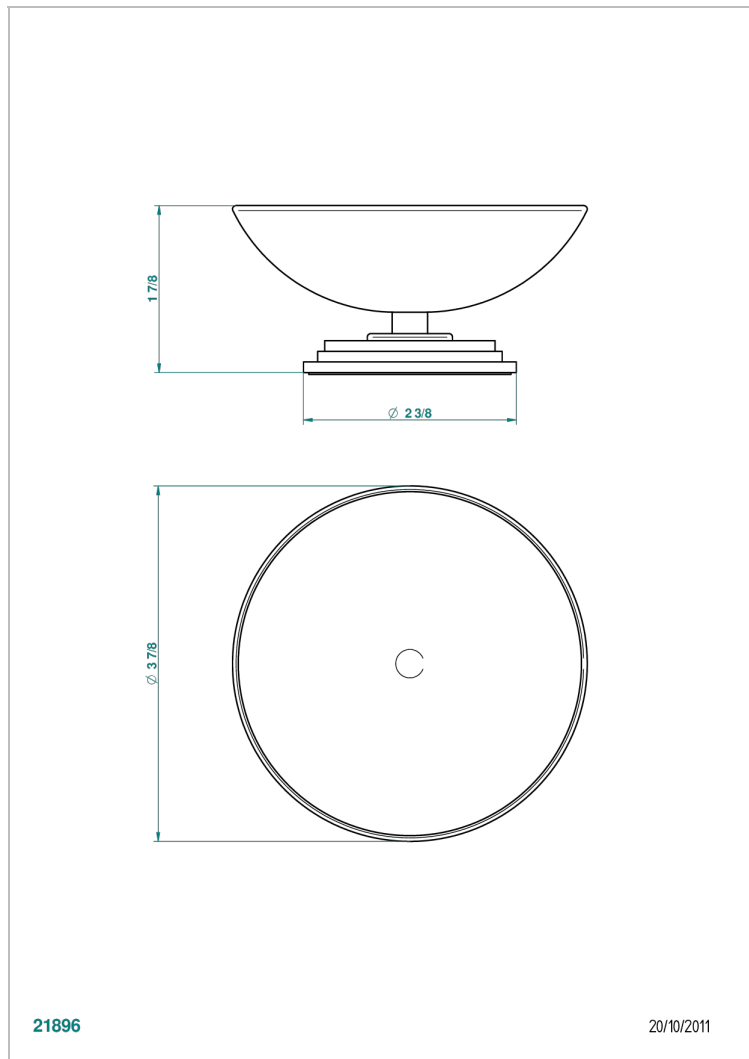

# FAUBOURG PORCELANA BLANCA CON MANETAS

G2J-544

Copa de laton con pie, con rosetón Ø 100 mm

21896

20/10/2011

## CARACTERÍSTICAS

- Faubourg porcelana blanca con manetas
- Copa de laton con pie, con rosetón Ø 100 mm