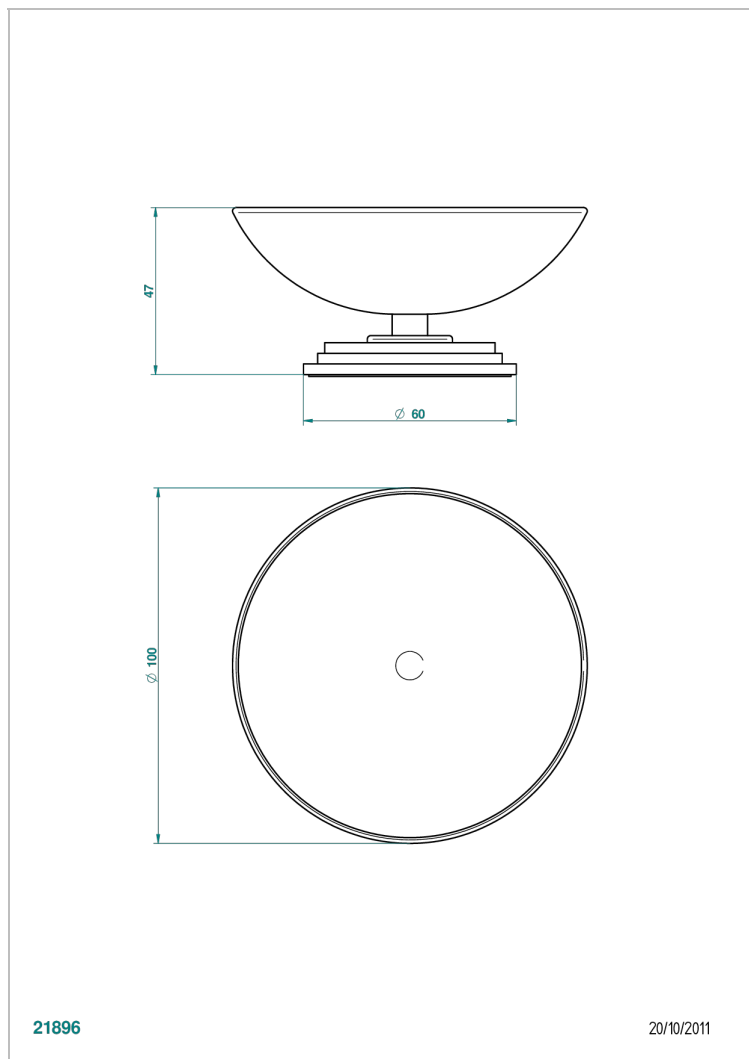

FAUBOURG PORCELANA BLANCA CON MANETAS

G2J-544

Copa de laton con pie, con rosetón Ø 100 mm

21896

20/10/2011

CARACTERÍSTICAS

- Faubourg porcelana blanca con manetas
- Copa de laton con pie, con rosetón Ø 100 mm