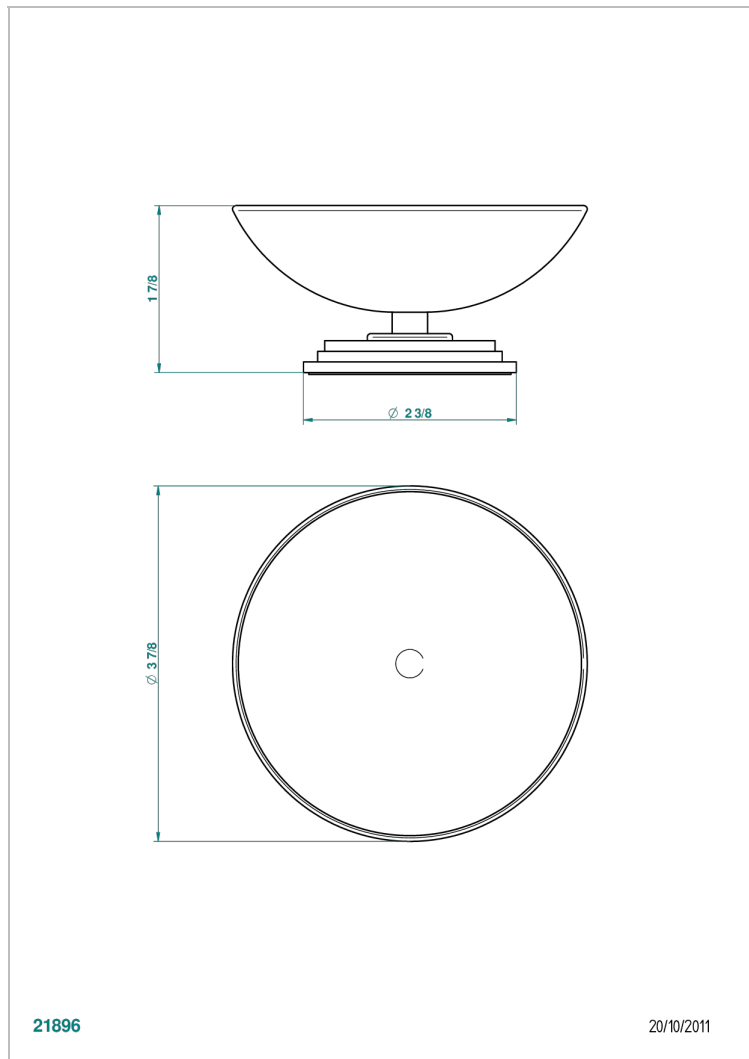

FAUBOURG PORCELANA BLANCA CON MANETAS

G2J-544

Copa de laton con pie, con rosetón Ø 100 mm

21896

20/10/2011

CARACTERÍSTICAS

- Faubourg porcelana blanca con manetas
- Copa de laton con pie, con rosetón Ø 100 mm

Pvd umber - H66
Pvd umber mate - H67