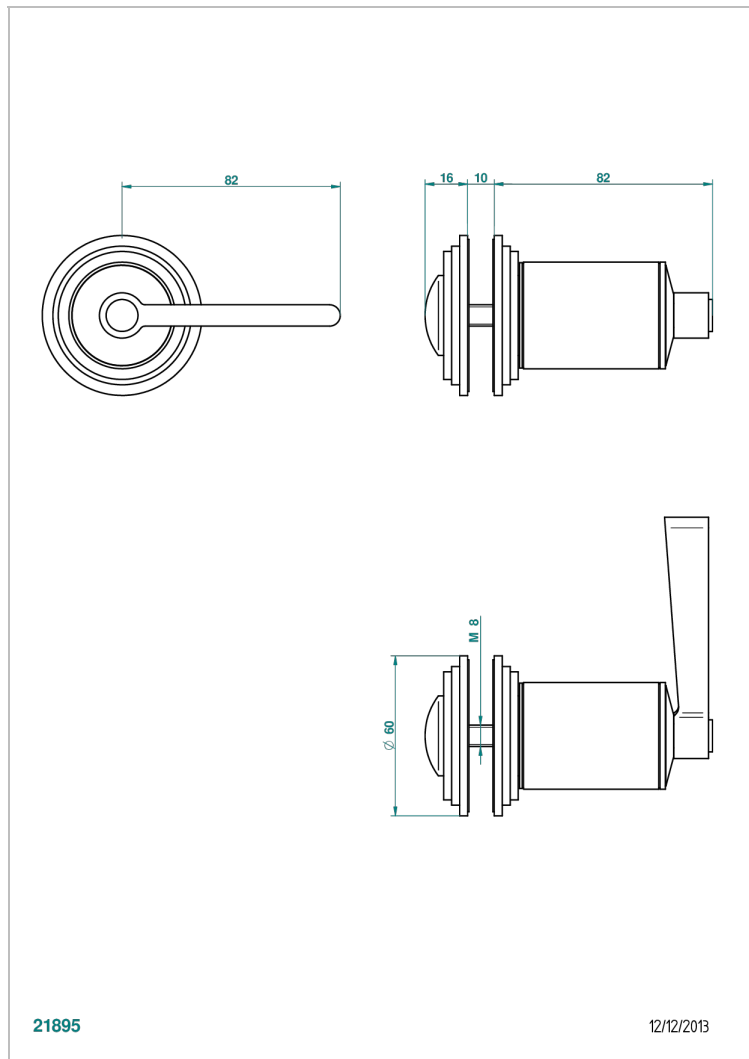

FAUBOURG PORCELANA BLANCA CON MANETAS

G2J-639V

Tirador grande modelo

CARACTERÍSTICAS

- Faubourg porcelana blanca con manetas
- Tirador grande modelo

ACABADOS DISPONIBLES

Cerámica negra mate - D30
Cromo - A02
Cromo / dorado - G02
Cromo mate - C02
Dorado - F01
Dorado mate - F07