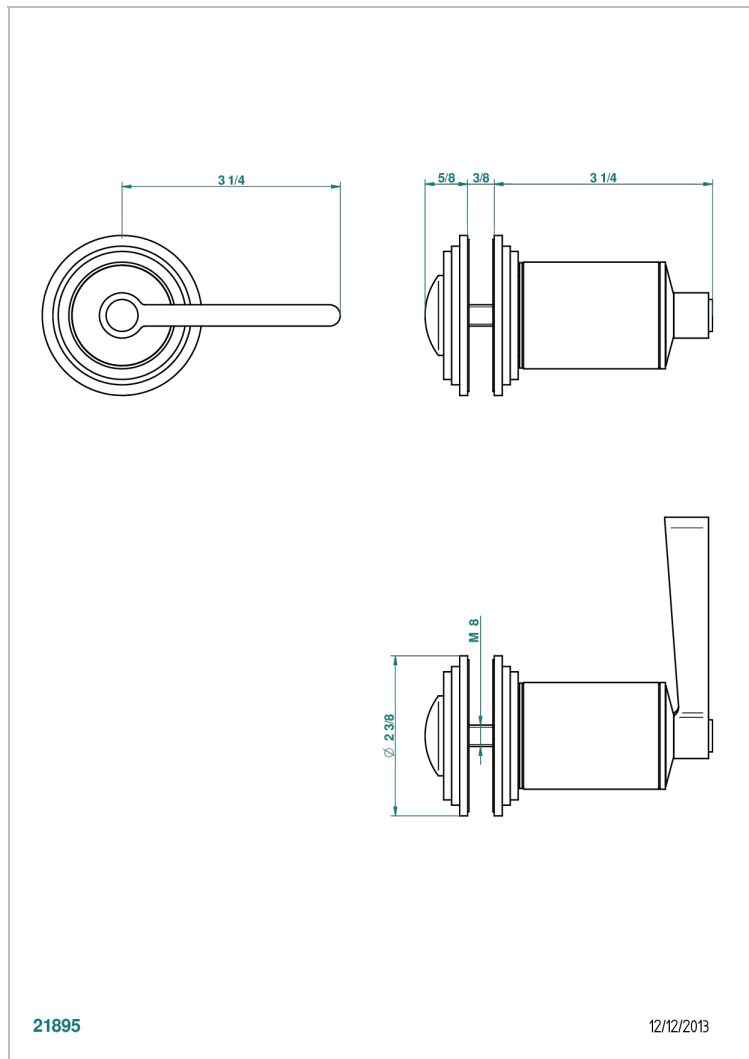

FAUBOURG PORCELANA BLANCA CON MANETAS

G2J-639V

Tirador grande modelo

CARACTERÍSTICAS

- Faubourg porcelana blanca con manetas
- Tirador grande modelo

ACABADOS DISPONIBLES

Cerámica negra mate - D30
Cromo - A02
Cromo / dorado - G02
Cromo mate - C02
Dorado - F01
Dorado mate - F07