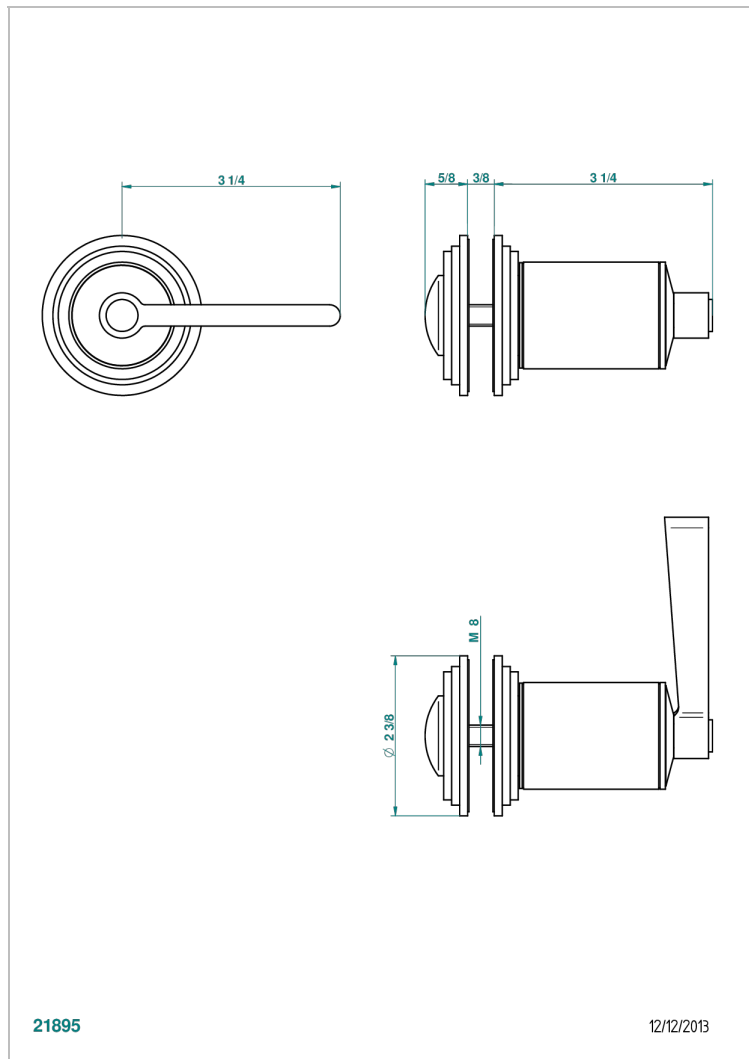

G2J-639V

Großer Knopf

EIGENSCHAFTEN

- Faubourg, Porzellan weiß, Hebel
- Großer Knopf

VERFÜGBARE OBERFLÄCHEN

Altnickel - H28
 Blassgold - F30
 Blassgold matt unlackiert - F31
 Chrom - A02
 Chrom / gold - G02
 Chrom matt - C02

Gold - F01
 Gold matt - F07
 Mattschwarz keramik - D30
 Natural smoked Brass - A13
 Nickel matt - C01
 Pvd blush - H62

Pvd blush matt - H60
 Pvd bronze braun - F33
 Pvd bronze braun matt - F34
 Pvd gold - H52
 Pvd gold matt - H53
 Pvd graphite - H64