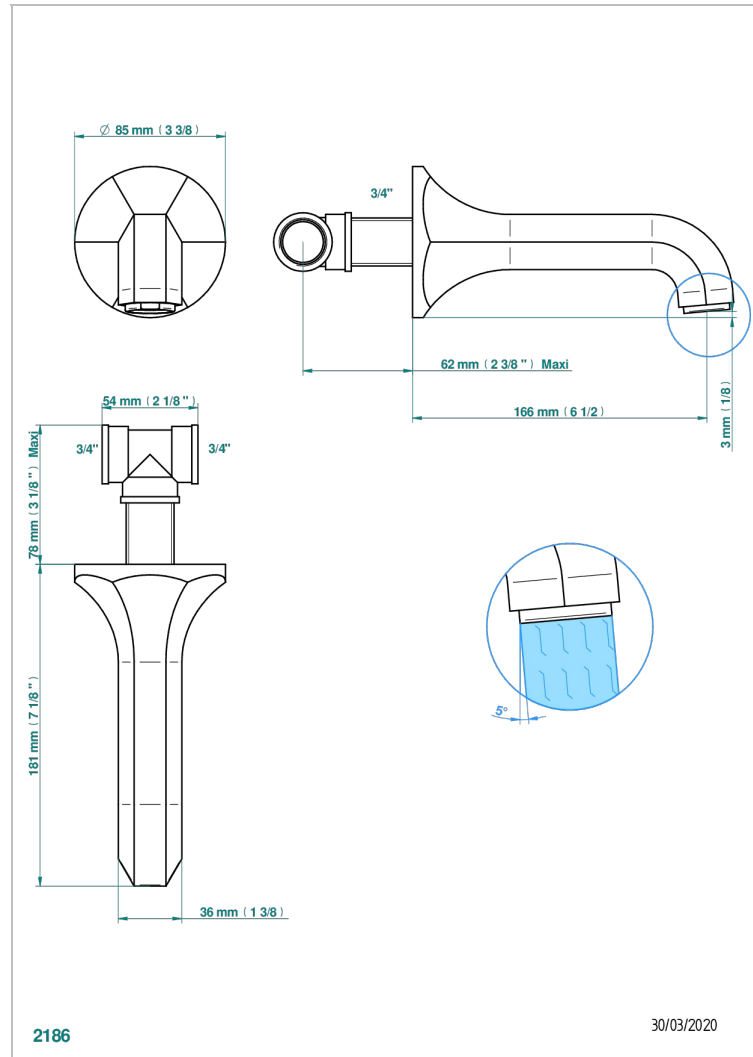

# CHARLESTON A MANETTES

G75-22G

Bec de bain mural goliath 3/4"

THG<sup>®</sup>  
PARIS

## CARACTÉRISTIQUES

- Charleston à manettes
- Bec de bain mural goliath 3/4"

## SPECIFICATIONS TECHNIQUES

- Recommandé : 3 bars (max. 5 bars) - Advised : 43,5 psi (max. 72 psi)
- Bec : 35 l/min à 3 bars
- Spout : 9.26 gpm at 43.5 psi