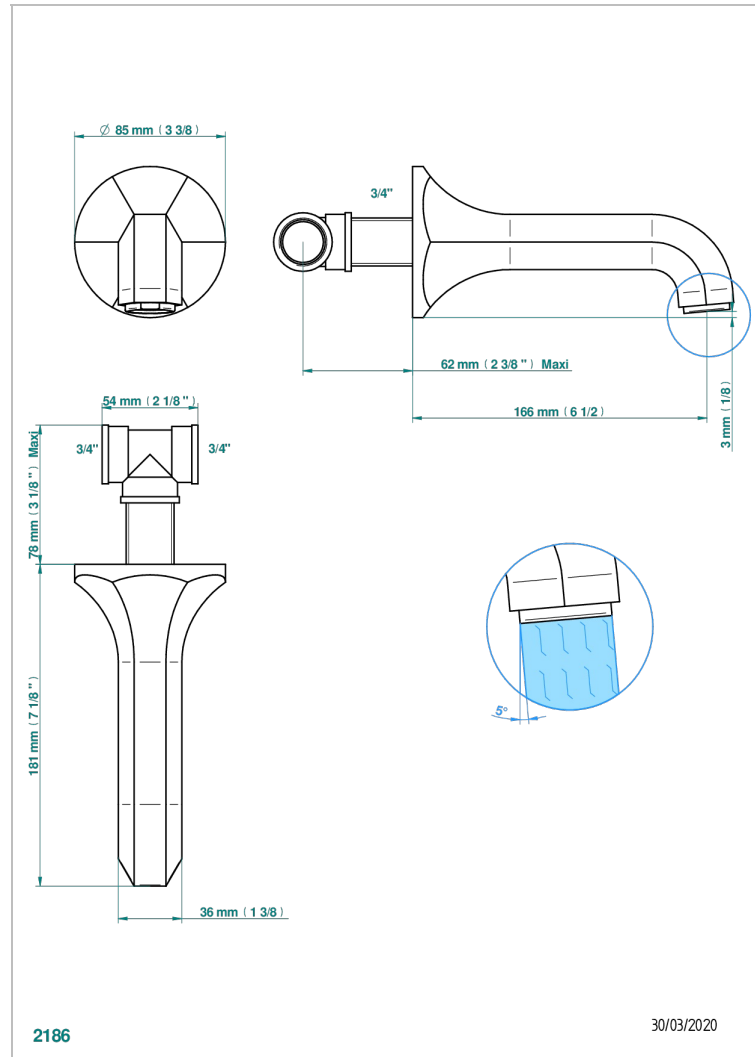

CHARLESTON WITH LEVER

G75-22G

壁式3/4"浴缸龙头大号喷嘴

THG[®]
PARIS

特色

- Charleston with lever
- 壁式3/4"浴缸龙头大号喷嘴

技术特征

- Recommandé : 3 bars (max. 5 bars) - Advised : 43,5 psi (max. 72 psi)
- Bec : 35 l/min à 3 bars
- Spout : 9.26 gpm at 43.5 psi

PVD棕铜 - F33
PVD金色 - H52
PVD镍 - H55
Umber PVD - H66
哑光浅金 - F31
哑光金 - F07

哑光铬 - C02
哑光镍 - C01
复古镍 - H28
抛光金 (24K金) - F01
抛光铬 - A02
抛光铬/抛光金 - G02

抛光镍 - B01
浅金 - F30
漆面铜 - D01