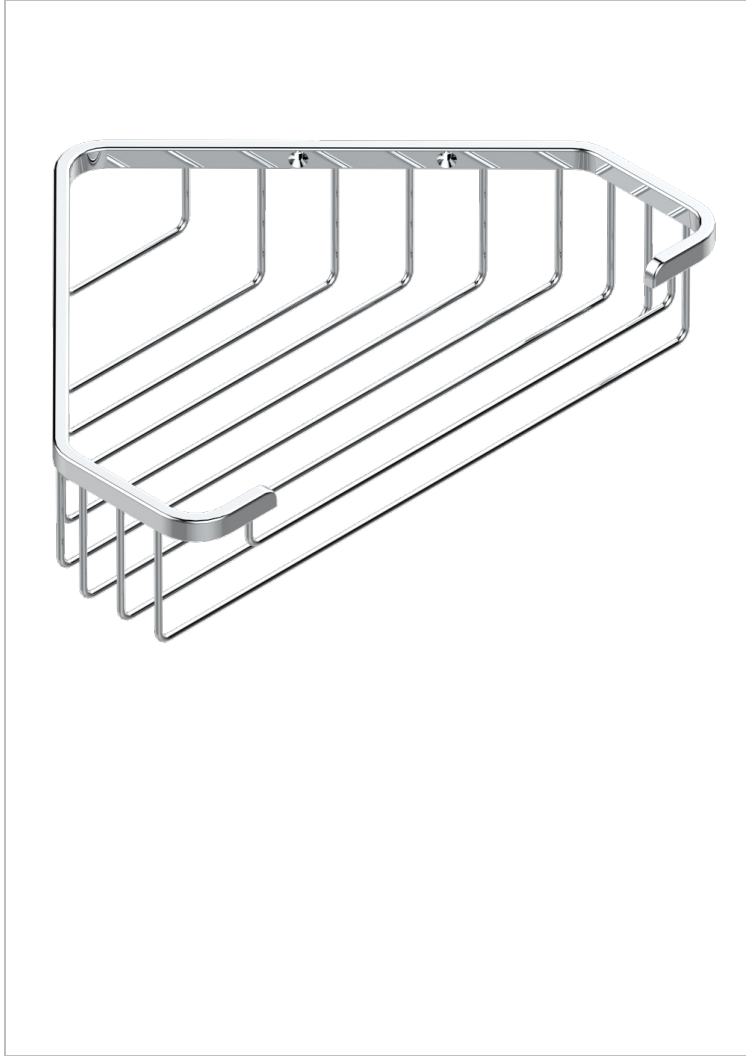

STANDARDARTIKEL

G00-3626

Seifenkorb Eckeinbau 200 x 200 mm ohne Rosette

THG[®]
PARIS

21802

10/02/2009

EIGENSCHAFTEN

- Standardartikel
- Seifenkorb Eckeinbau 200 x 200 mm ohne Rosette

VERFÜGBARE OBERFLÄCHEN

Altnickel - H28
Blassgold - F30
Blassgold matt unlackiert - F31
Bronze hell - D01
Chrom - A02
Chrom / gold - G02

Chrom matt - C02
Gold - F01
Gold matt - F07
Kupfer altrot matt lackiert - H07
Mattschwarz keramik - D30
Nickel matt - C01