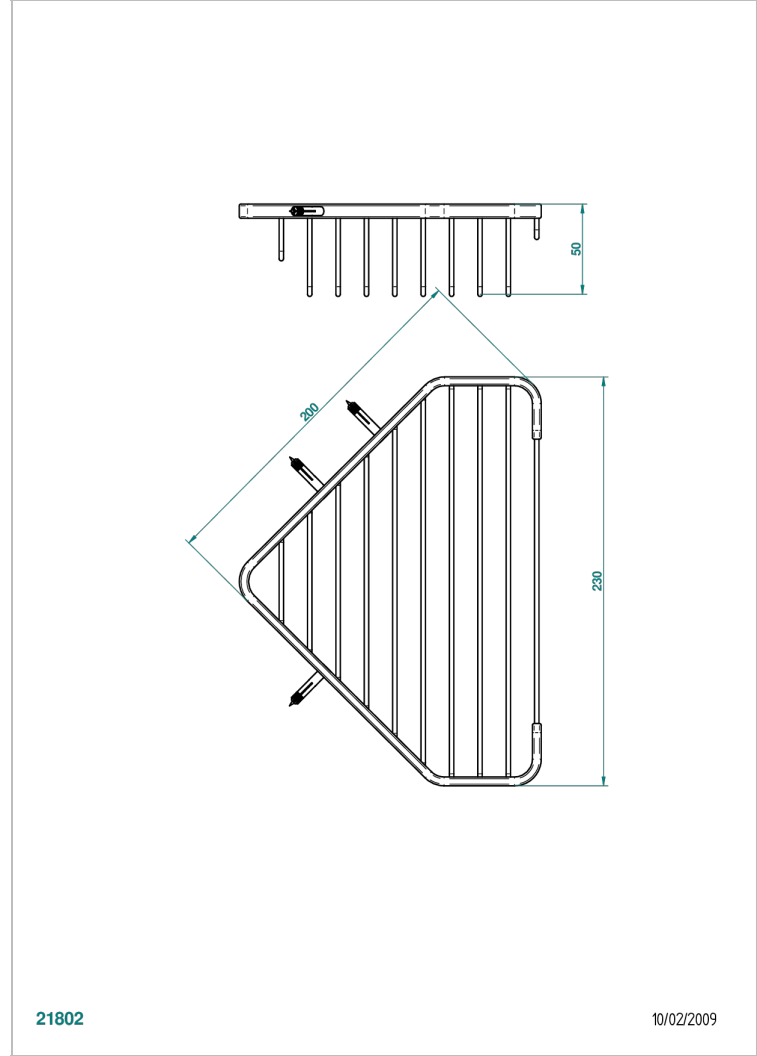

STANDARDARTIKEL

G00-3626

Seifenkorb Eckeinbau 200 x 200 mm ohne Rosette

THG[®]
PARIS

21802

10/02/2009

EIGENSCHAFTEN

- Standardartikel
- Seifenkorb Eckeinbau 200 x 200 mm ohne Rosette

VERFÜGBARE OBERFLÄCHEN

Altnickel - H28
Blassgold - F30
Blassgold matt unlackiert - F31
Bronze hell - D01
Chrom - A02
Chrom / gold - G02

Chrom matt - C02
Gold - F01
Gold matt - F07
Kupfer altrot matt lackiert - H07
Mattschwarz keramik - D30
Nickel matt - C01