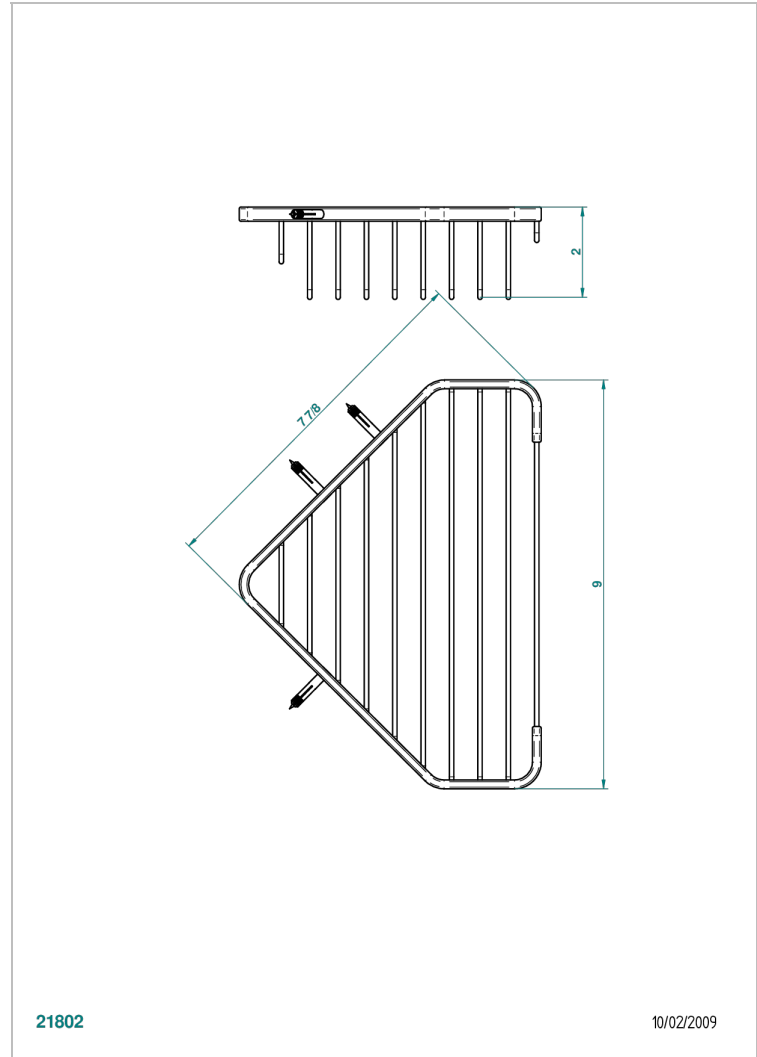

# STANDARDARTIKEL

G00-3626

Seifenkorb Eckeinbau 200 x 200 mm ohne Rosette

THG<sup>®</sup>  
PARIS

21802

10/02/2009

## EIGENSCHAFTEN

- Standardartikel
- Seifenkorb Eckeinbau 200 x 200 mm ohne Rosette