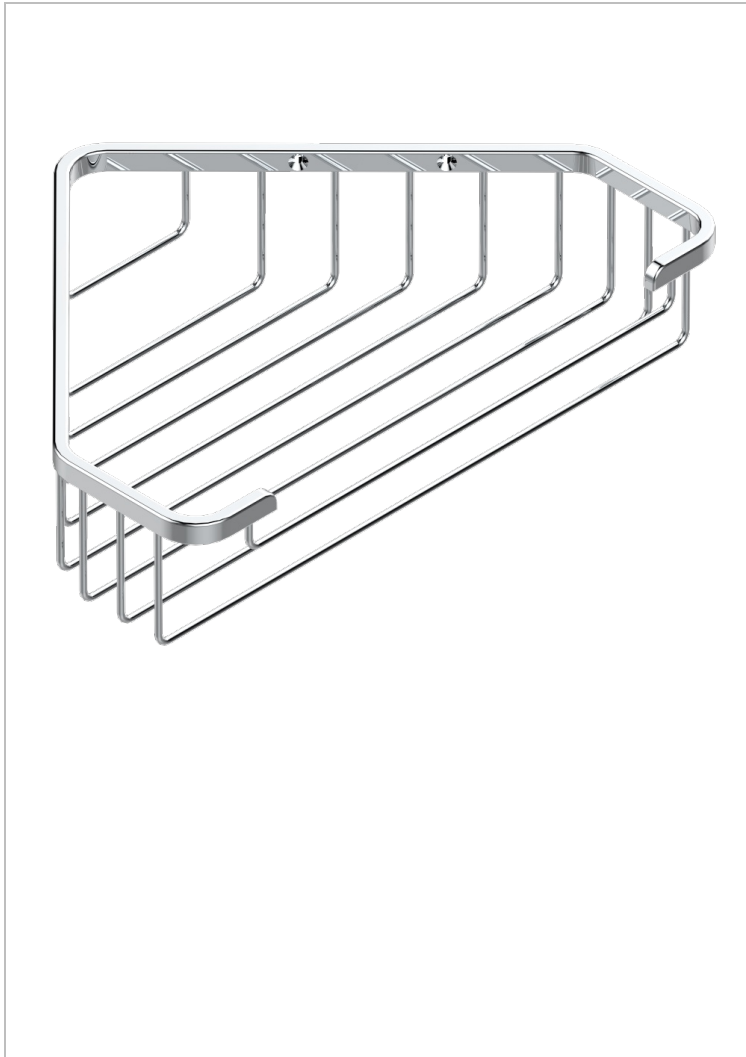

# STANDARDARTIKEL

G00-3626

Seifenkorb Eckeinbau 200 x 200 mm ohne Rosette

THG<sup>®</sup>  
PARIS

21802

10/02/2009

## EIGENSCHAFTEN

- Standardartikel
- Seifenkorb Eckeinbau 200 x 200 mm ohne Rosette

## VERFÜGBARE OBERFLÄCHEN

Altnickel - H28  
Blassgold - F30  
Blassgold matt unlackiert - F31  
Bronze hell - D01  
Chrom - A02  
Chrom / gold - G02

Chrom matt - C02  
Gold - F01  
Gold matt - F07  
Kupfer altrot matt lackiert - H07  
Mattschwarz keramik - D30  
Nickel matt - C01