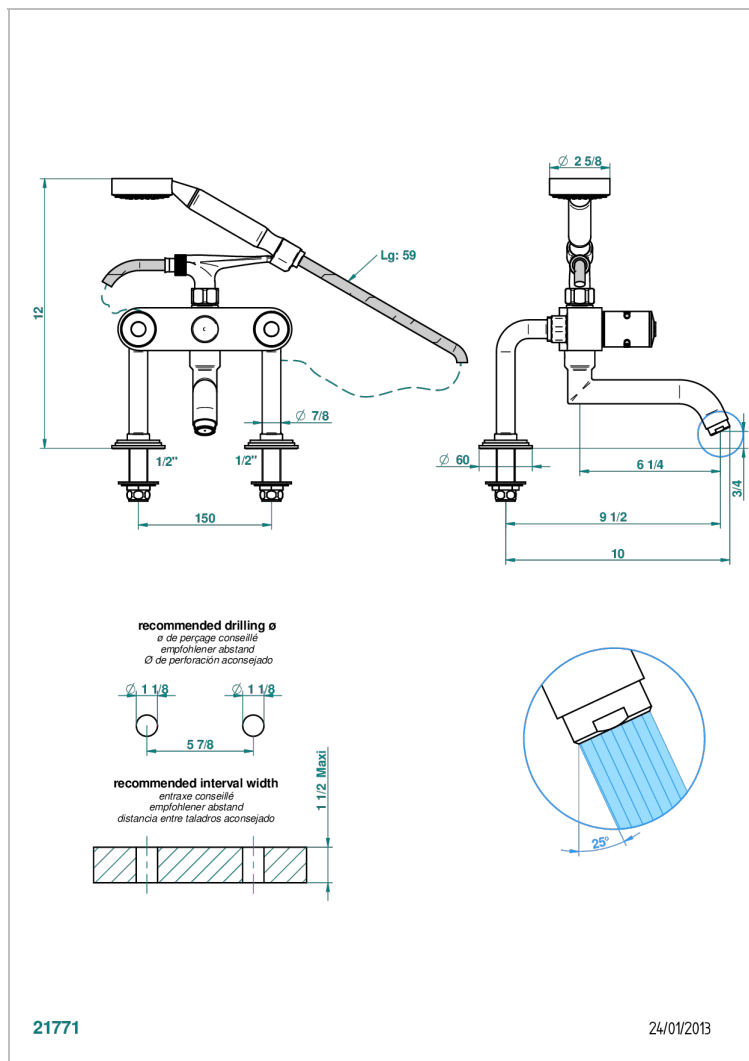

FAUBOURG PORCELAINE BLANCHE

G2K-13G

Mélangeur bain douche sur gorge 1/2", avec flexible et douchette

THG[®]
PARIS

CARACTÉRISTIQUES

- Pour montage bord de baignoire ou sur gorge
- Livré avec une paire de colonettes
- Têtes à disques céramique 1/2" 1/4 tour
- Aérateur-mousseur
- Entraxe 150 mm
- Inverseur automatique
- Flexible métallique 1,5 m double agrafage
- Douchette en laiton avec tapis Easyclean, réducteur de débit et clapet anti-retour
- ACS : 21ACCLY034

CERTIFICATIONS

SPECIFICATIONS TECHNIQUES

- Recommandé : 3 bars (max. 5 bars) - Advised : 43,5 psi (max. 72 psi)
- Bec : 35 l/min à 3 bars - Douchette : 9,5 l/min à 3 bars
- Spout : 9.26 gpm at 43.5 psi - Handshower : 2.5 gpm at 43.5 psi