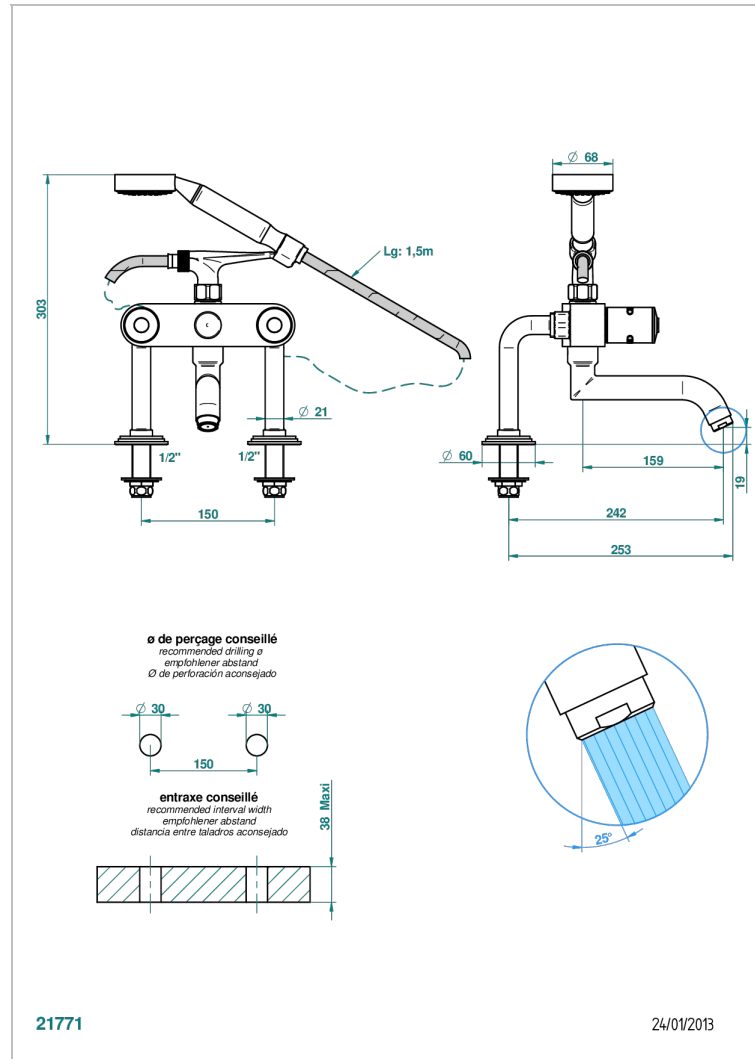

FAUBOURG PORCELANA BLANCA

G2K-13G

Monobloc bañõ/ducha 1/2" con flexo, teleducha y columnas sobre encimera

THG[®]
PARIS

CARACTERÍSTICAS

- ACS : 21ACCLY034

ESPECIFICACIONES TÉCNICAS

- Recommandé : 3 bars (max. 5 bars) - Advised : 43,5 psi (max. 72 psi)
- Bec : 35 l/min à 3 bars - Douchette : 9,5 l/min à 3 bars
- Spout : 9.26 gpm at 43.5 psi - Handshower : 2.5 gpm at 43.5 psi

Pvd umber - H66
Pvd umber mate - H67