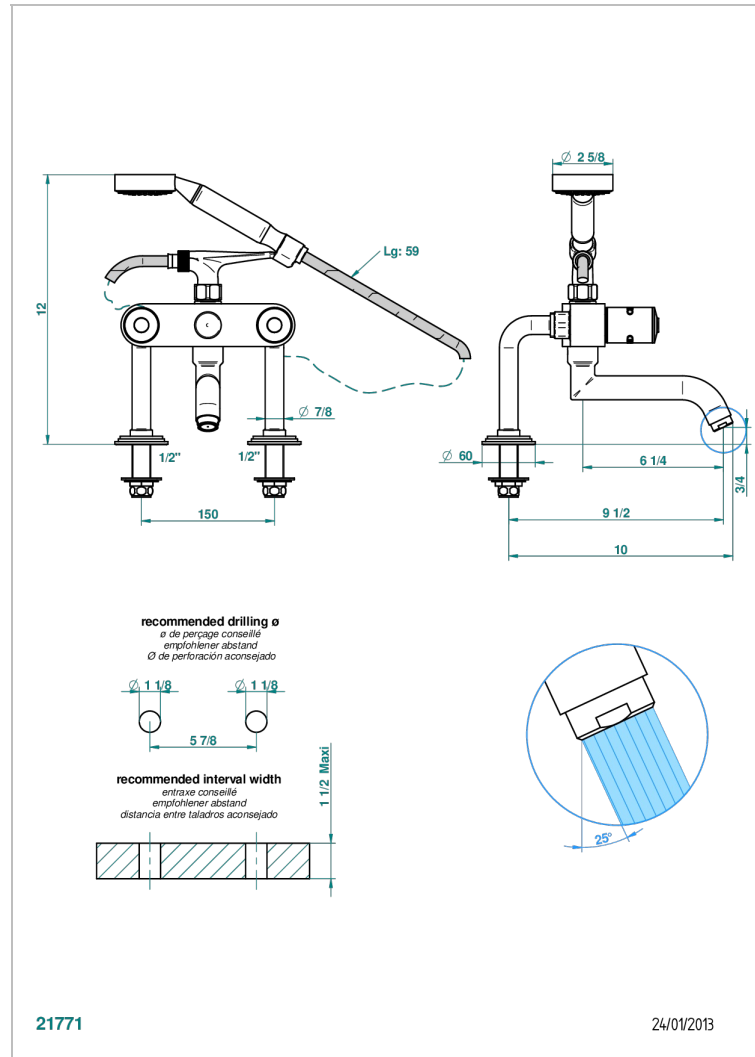

# FAUBOURG PORCELANA BLANCA

G2K-13G

Monobloc baÑo/ducha 1/2" con flexo, teleducha y columnas sobre encimera

THG<sup>®</sup>  
PARIS

## CARACTERÍSTICAS

- ACS : 21ACCLY034

## ESPECIFICACIONES TÉCNICAS

- Recommandé : 3 bars (max. 5 bars) - Advised : 43,5 psi (max. 72 psi)
- Bec : 35 l/min à 3 bars - Douchette : 9,5 l/min à 3 bars
- Spout : 9.26 gpm at 43.5 psi - Handshower : 2.5 gpm at 43.5 psi