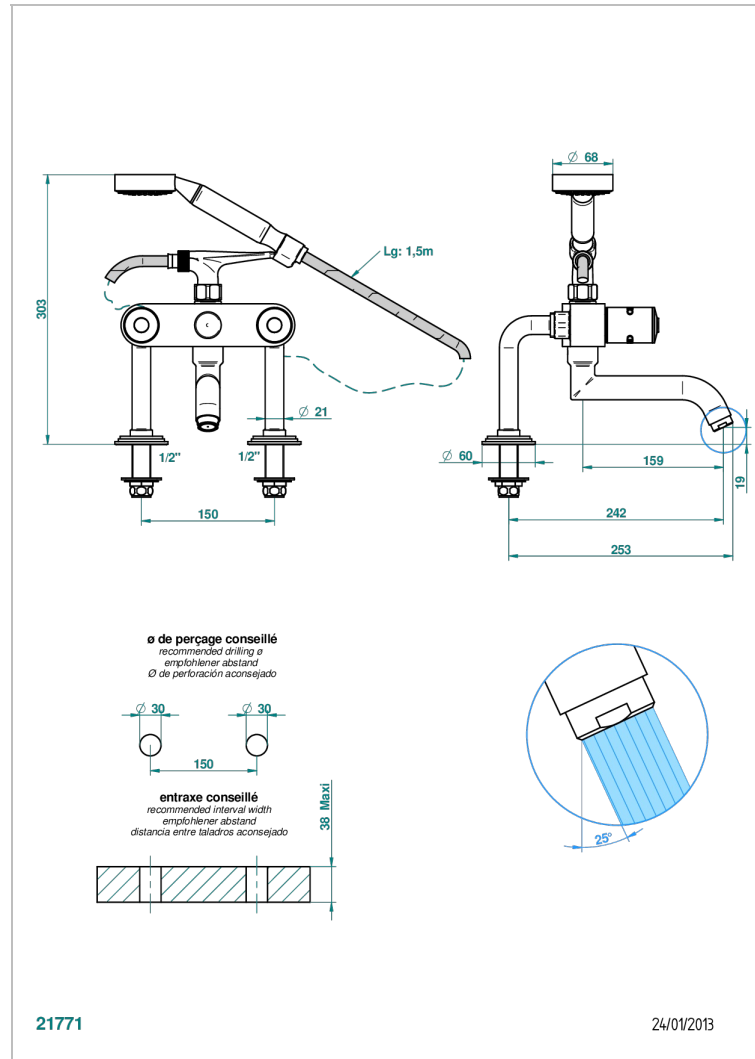

# FAUBOURG PORCELANA BLANCA

G2K-13G

Monobloc baÑo/ducha 1/2" con flexo, teleducha y columnas sobre encimera

THG<sup>®</sup>  
PARIS

## CARACTERÍSTICAS

- ACS : 21ACCLY034

## ESPECIFICACIONES TÉCNICAS

- Recommandé : 3 bars (max. 5 bars) - Advised : 43,5 psi (max. 72 psi)
- Bec : 35 l/min à 3 bars - Douchette : 9,5 l/min à 3 bars
- Spout : 9.26 gpm at 43.5 psi - Handshower : 2.5 gpm at 43.5 psi