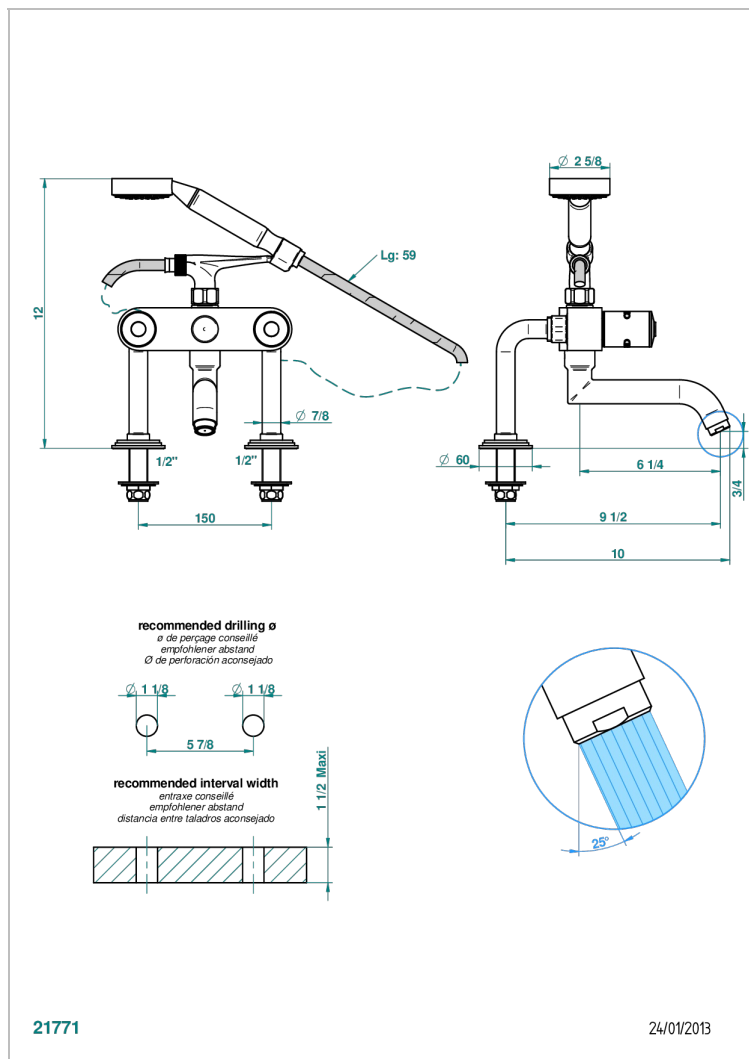

# FAUBOURG PORCELAINE BLANCHE

G2K-13G

Mélangeur bain douche sur gorge 1/2", avec flexible et douchette

THG<sup>®</sup>  
PARIS

## CARACTÉRISTIQUES

- Pour montage bord de baignoire ou sur gorge
- Livré avec une paire de colonettes
- Têtes à disques céramique 1/2" 1/4 tour
- Aérateur-mousseur
- Entraxe 150 mm
- Inverseur automatique
- Flexible métallique 1,5 m double agrafage
- Douchette en laiton avec tapis Easyclean, réducteur de débit et clapet anti-retour
- ACS : 21ACCLY034

## SPÉCIFICATIONS TECHNIQUES

- Recommandé : 3 bars (max. 5 bars) - Advised : 43,5 psi (max. 72 psi)
- Bec : 35 l/min à 3 bars - Douchette : 9,5 l/min à 3 bars
- Spout : 9.26 gpm at 43.5 psi - Handshower : 2.5 gpm at 43.5 psi