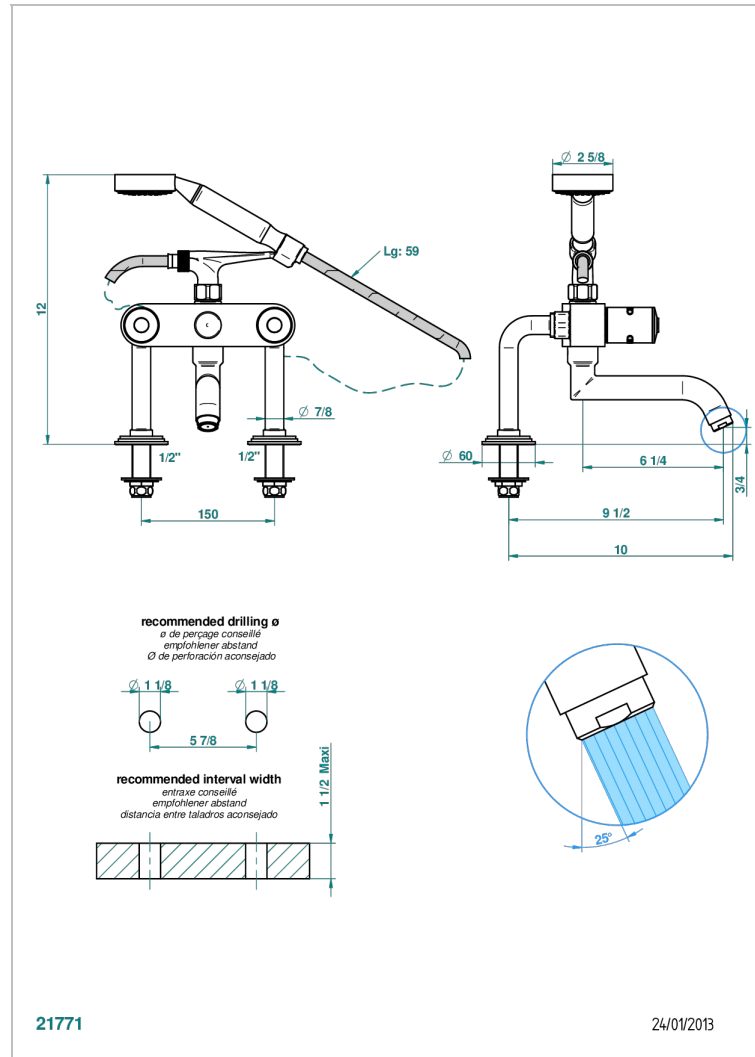

FAUBOURG PORCELANA BLANCA

G2K-13G

Monobloc baÑo/ducha 1/2" con flexo, teleducha y columnas sobre encimera

THG[®]
PARIS

CARACTERÍSTICAS

- ACS : 21ACCLY034

ESPECIFICACIONES TÉCNICAS

- Recommandé : 3 bars (max. 5 bars) - Advised : 43,5 psi (max. 72 psi)
- Bec : 35 l/min à 3 bars - Douchette : 9,5 l/min à 3 bars
- Spout : 9.26 gpm at 43.5 psi - Handshower : 2.5 gpm at 43.5 psi

Pvd umber - H66
Pvd umber mate - H67