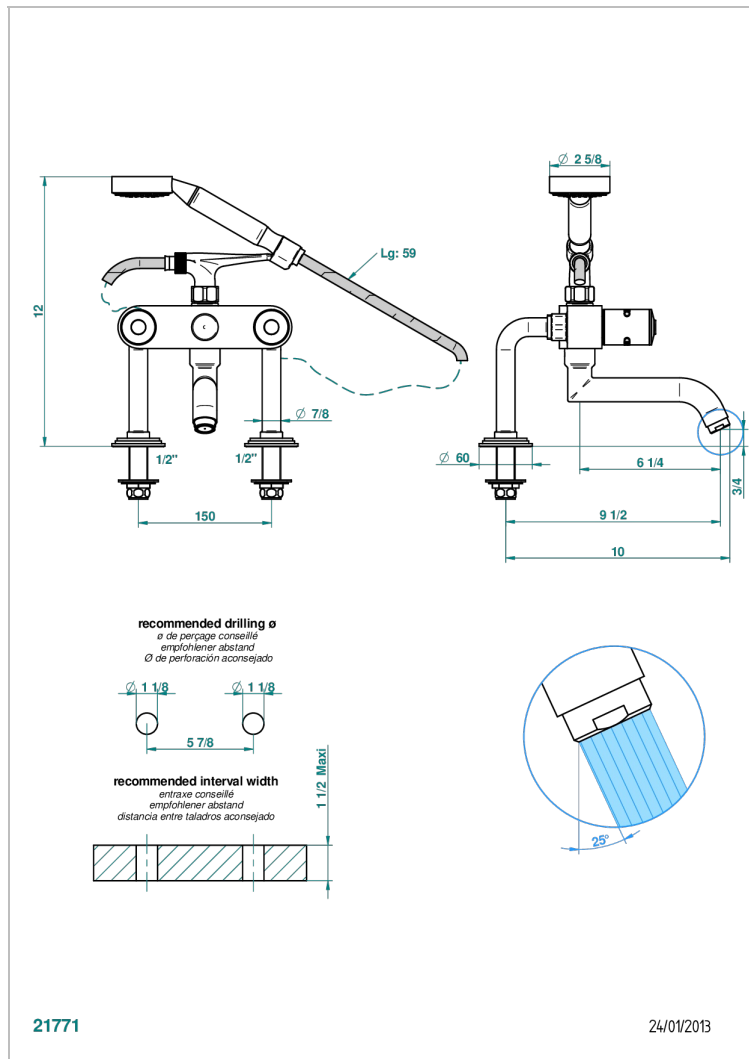

FAUBOURG WHITE PORCELAIN

G2K-13G

台式1/2"浴缸淋浴龙头，带软管和花洒

特色

- ACS : 21ACCLY034

标准

技术特征

- Recommandé : 3 bars (max. 5 bars) - Advised : 43,5 psi (max. 72 psi)
- Bec : 35 l/min à 3 bars - Douchette : 9,5 l/min à 3 bars
- Spout : 9.26 gpm at 43.5 psi - Handshower : 2.5 gpm at 43.5 psi