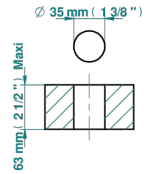

21745

18/03/2024

CARACTERÍSTICAS

- Faubourg metal
- 4 WAYS DECK DIVERTER WITH TRIM

ACABADOS DISPONIBLES

Cerámica negra mate - D30
Cromo - A02
Cromo / dorado - G02
Cromo mate - C02
Dorado - F01
Dorado mate - F07

Dorado pálido - F30
Dorado pálido mate (sin barniz) - F31
Natural smoked Brass - A13
Níquel - B01
Níquel mate - C01
Níquel viejo - H28

Pvd blush - H62
Pvd blush mate - H60
Pvd color latón - H49
Pvd color latón mate - H50
Pvd color níquel - H55
Pvd color níquel mate - H56

Pvd color oro - H52
Pvd color oro mate - H53
Pvd grafito - H64
Pvd grafito mate - H65
Pvd marrón bronce - F33
Pvd marrón bronce mate - F34

Pvd umber - H66
Pvd umber mate - H67