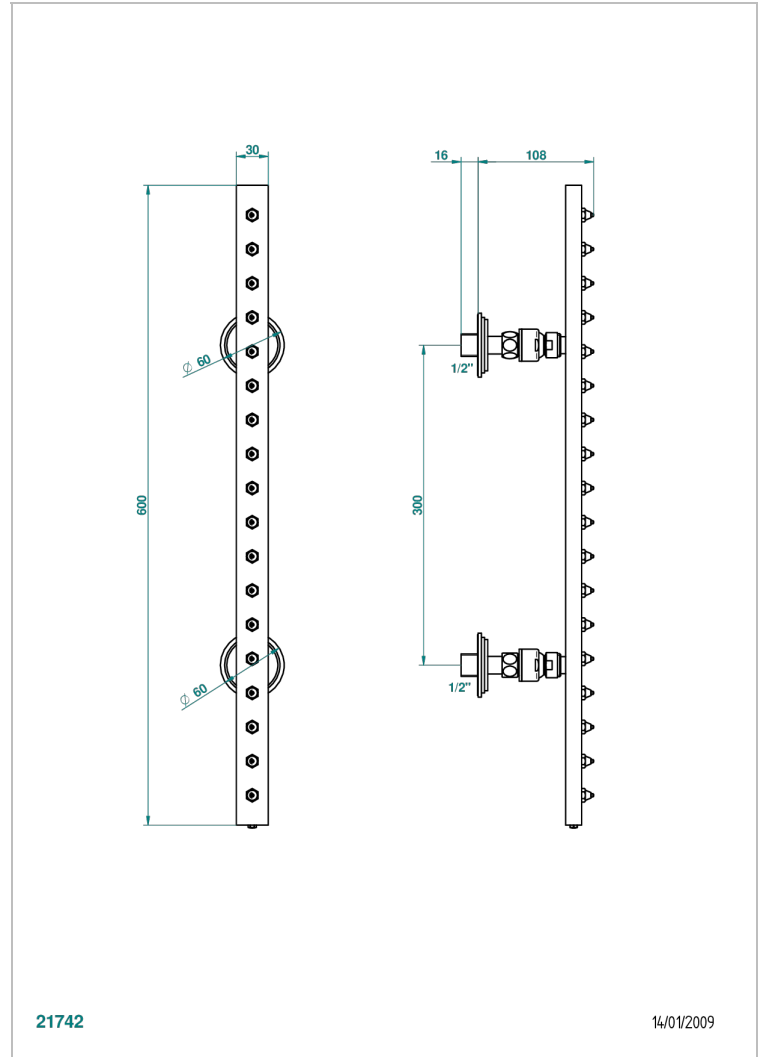

FRIVOLE CON MANETAS

G2S-900

Barra de jets mural 1/2" movil con 18 chorros sistema easyclean

THG[®]
PARIS

CARACTERÍSTICAS

- Frivole con manetas
- Barra de jets mural 1/2" movil con 18 chorros sistema easyclean

ESPECIFICACIONES TÉCNICAS

- Recommandé : 3 bars (max. 5 bars) - Advised : 43,5 psi (max. 72 psi)
- 8 l/min à 3 bars (2.12 gpm at 43.5 psi)

ACABADOS DISPONIBLES

Cerámica negra mate - D30
Cromo - A02
Cromo / dorado - G02
Cromo mate - C02
Dorado - F01
Dorado mate - F07