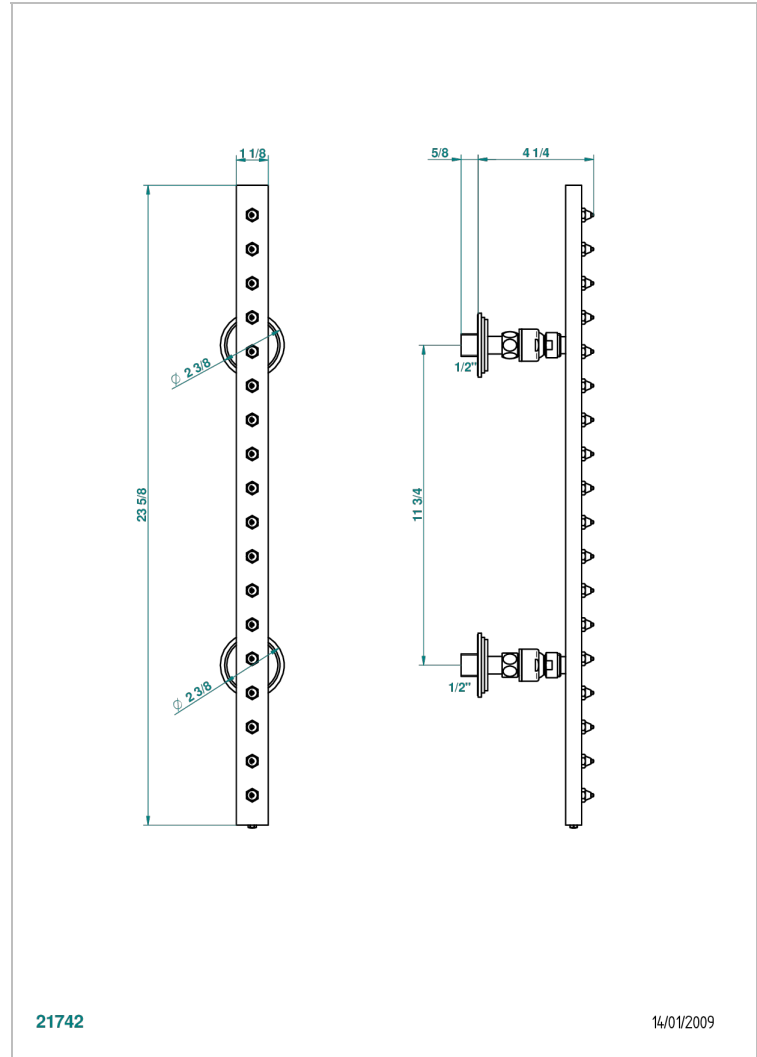

FRIVOLE CON MANETAS

G2S-900

Barra de jets mural 1/2" movil con 18 chorros sistema easyclean

THG[®]
PARIS

21742

14/01/2009

CARACTERÍSTICAS

- Frivole con manetas
- Barra de jets mural 1/2" movil con 18 chorros sistema easyclean

ESPECIFICACIONES TÉCNICAS

- Recommandé : 3 bars (max. 5 bars) - Advised : 43,5 psi (max. 72 psi)
- 8 l/min à 3 bars (2.12 gpm at 43.5 psi)

ACABADOS DISPONIBLES

Cerámica negra mate - D30
Cromo - A02
Cromo / dorado - G02
Cromo mate - C02
Dorado - F01
Dorado mate - F07