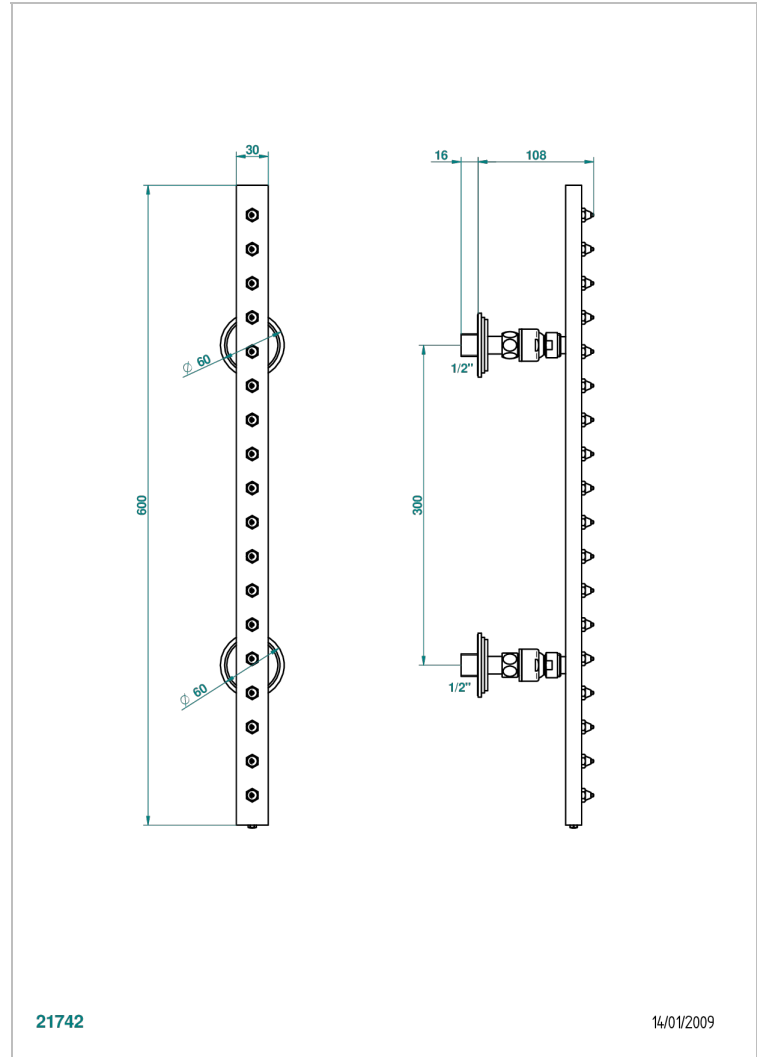

# FROUFROU CON MANETAS

G2P-900

Barra de jets mural 1/2" movil con 18 chorros sistema easyclean

THG<sup>®</sup>  
PARIS

21742

14/01/2009

## CARACTERÍSTICAS

- Froufrou con manetas
- Barra de jets mural 1/2" movil con 18 chorros sistema easyclean