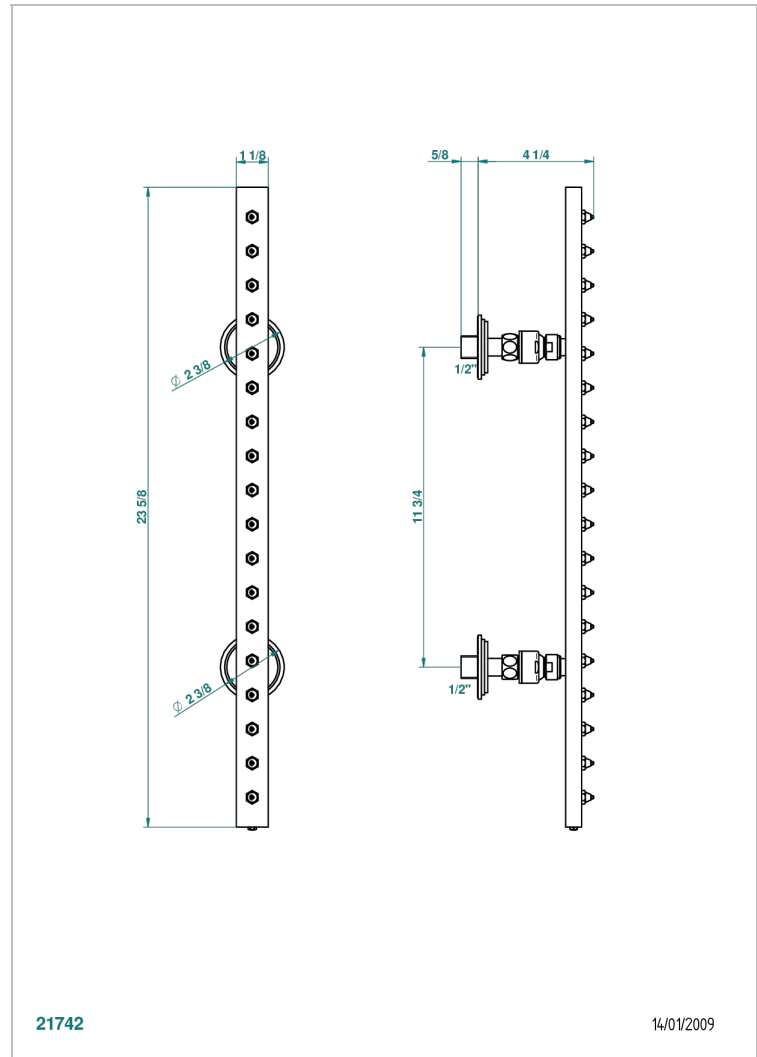

# FROUFROU CON MANETAS

G2P-900

Barra de jets mural 1/2" movil con 18 chorros sistema easyclean

THG<sup>®</sup>  
PARIS

## CARACTERÍSTICAS

- Froufrou con manetas
- Barra de jets mural 1/2" movil con 18 chorros sistema easyclean

## ESPECIFICACIONES TÉCNICAS

- Recommandé : 3 bars (max. 5 bars) - Advised : 43,5 psi (max. 72 psi)
- 8 l/min à 3 bars (2.12 gpm at 43.5 psi)