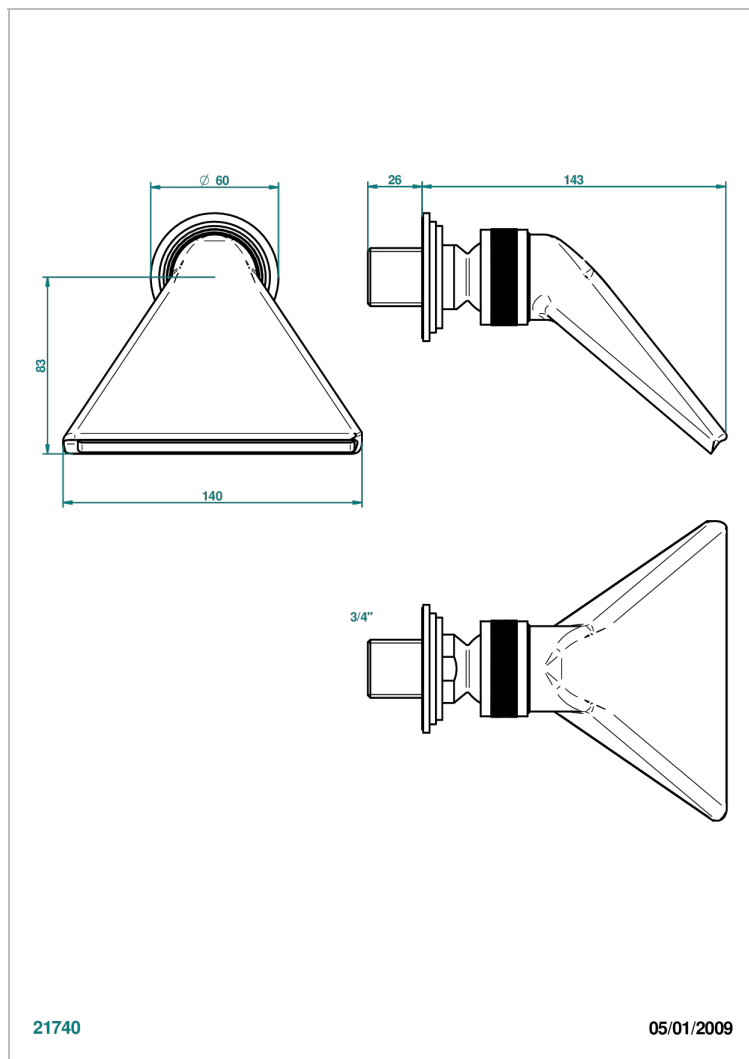

FAUBOURG METAL A MANETTES

G2U-3640

Douche sportive 3/4"

THG[®]
PARIS

CARACTÉRISTIQUES

- Jet cascade tonique
- Utilisation possible pour sauna
- Alimentation 3/4"

FINITIONS DISPONIBLES

Chromé - A02
Chromé / doré - G02
Chromé mat - C02
Doré brillant - F01
Doré mat - F07
Laiton fumé naturel - A13

Nickel brillant - B01
Nickel mat - C01
Noir mat céramique - D30
Or pâle - F30
Or pâle mat - F31
Pvd blush - H62

Pvd blush mat - H60
Pvd couleur bronze brown - F33
Pvd couleur bronze brown - mat - F34
Pvd couleur doré - H52
Pvd couleur doré mat - H53
Pvd couleur laiton - H49