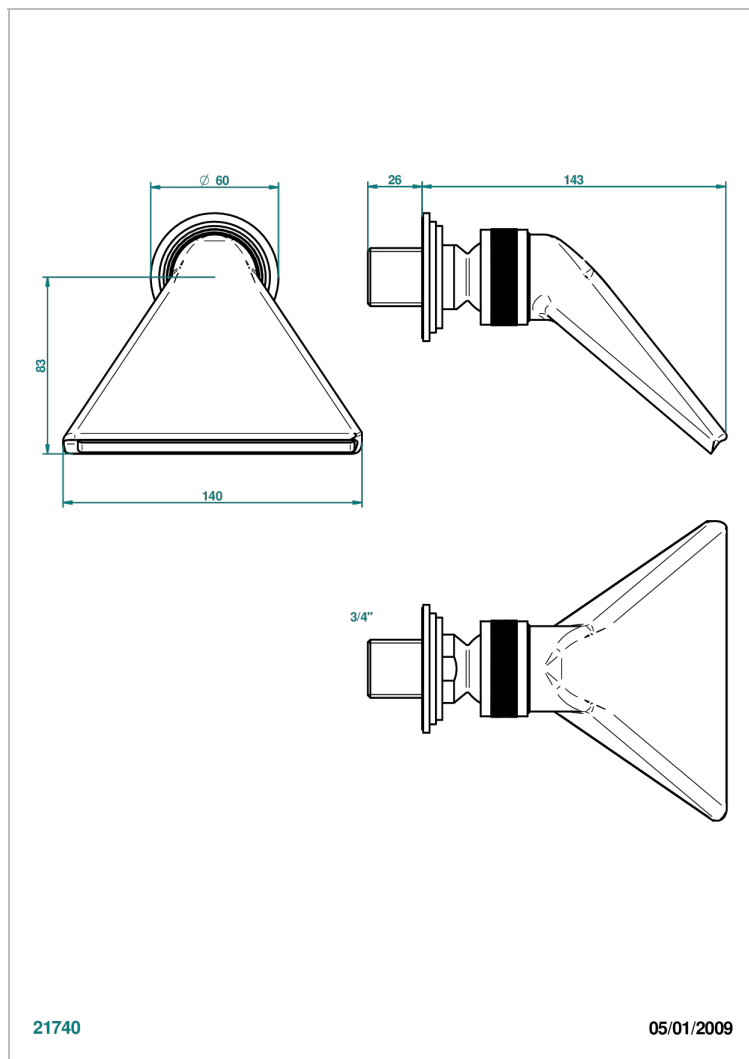

FAUBOURG METAL CON MANETAS

G2U-3640

Regadera 3/4" deportiva

THG[®]
PARIS

CARACTERÍSTICAS

- Faubourg metal con manetas
- Regadera 3/4" deportiva

ACABADOS DISPONIBLES

Cerámica negra mate - D30
Cromo - A02
Cromo / dorado - G02
Cromo mate - C02
Dorado - F01
Dorado mate - F07